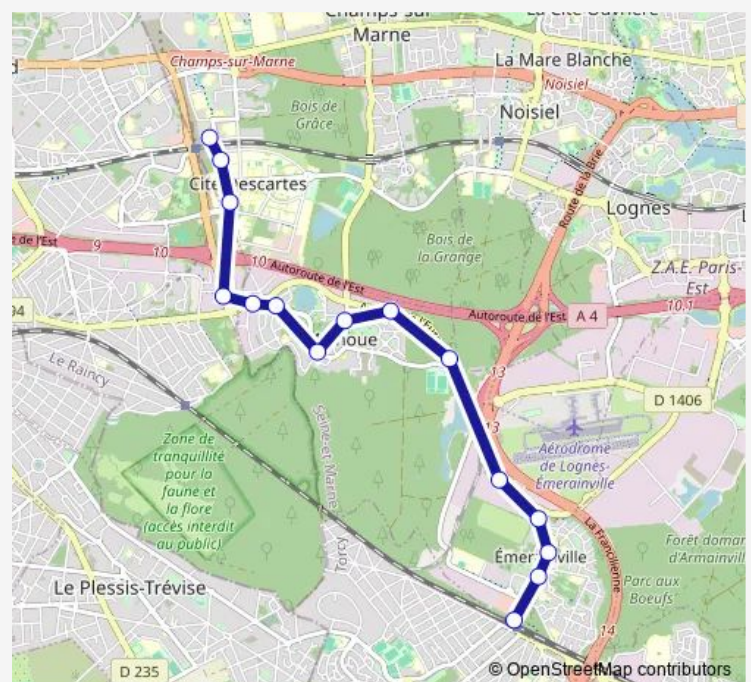

Direction

Noisy-Champs RER - Descartes — Emerainville - Pontault-Combault Rer

15 stops

[Open route schedule](#)

Noisy-Champs RER - Descartes

Crous

Nobel

Les Aérostiers

Les 2 Lacs

Malnoue - Bois des Souches

Malnoue - Place Auguste Legemble

Malnoue - Ancien Monastère

Malnoue - Avenue de l'Europe

Malnoue - Stade Dominique Rocheteau

Cimetière

Rue d'Emery

Mairie

Le Parc

Emerainville - Pontault-Combault Rer

Route schedule

Noisy-Champs RER - Descartes — Emerainville - Pontault-Combault Rer

Monday	05:52-20:55
Tuesday	05:52-20:55
Wednesday	05:52-20:55
Thursday	05:52-20:55
Friday	05:55-20:50
Saturday	06:28-19:28
Sunday	—

Route info

Direction: Noisy-Champs RER - Descartes

Stops: 15

Trip Duration: 0 hour 19 min

Direction

Emerainville - Pontault-Combault Rer — Noisy-Champs RER - Descartes

15 stops

[Open route schedule](#)