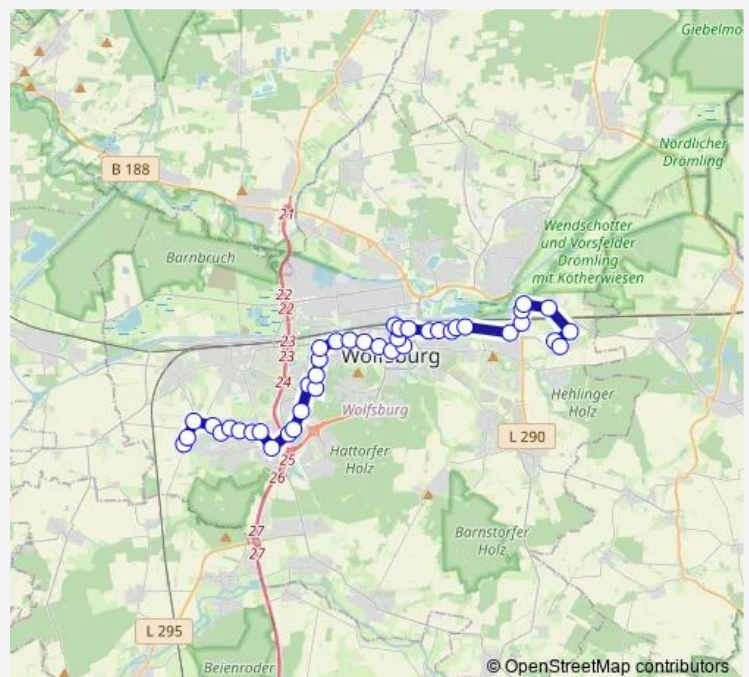

Direction

Wolfsburg, Südfriedhof — Wolfsburg, Karl-Ferdinand-Braun-Ring

42 stops

[Open route schedule](#)

Wolfsburg, Südfriedhof

Wolfsburg, Dammstraße

Wolfsburg, Brunsroder Straße

Wolfsburg, An der Reuterweide

Wolfsburg, Schuberttring

Route schedule

Wolfsburg, Südfriedhof — Wolfsburg, Karl-Ferdinand-Braun-Ring

Monday 05:19-19:21

Tuesday 05:19-19:21

Wednesday 05:19-19:21

Thursday 05:19-19:21

Friday 05:19-19:21

Saturday 07:06-19:06

Sunday —

Route info

Direction: Wolfsburg, Südfriedhof

Stops: 42

Trip Duration: 1 hour 9 min

Wolfsburg, Lönsstraße

Wolfsburg, Rathaus

Wolfsburg, Gustav-Hertz-Straße

Wolfsburg, Wilhelm-Carl-Wien-Straße

Wolfsburg, Karl-Ferdinand-Braun-Ring

Direction

Wolfsburg, Karl-Ferdinand-Braun-Ring — Wolfsburg, Südfriedhof

43 stops

[Open route schedule](#)