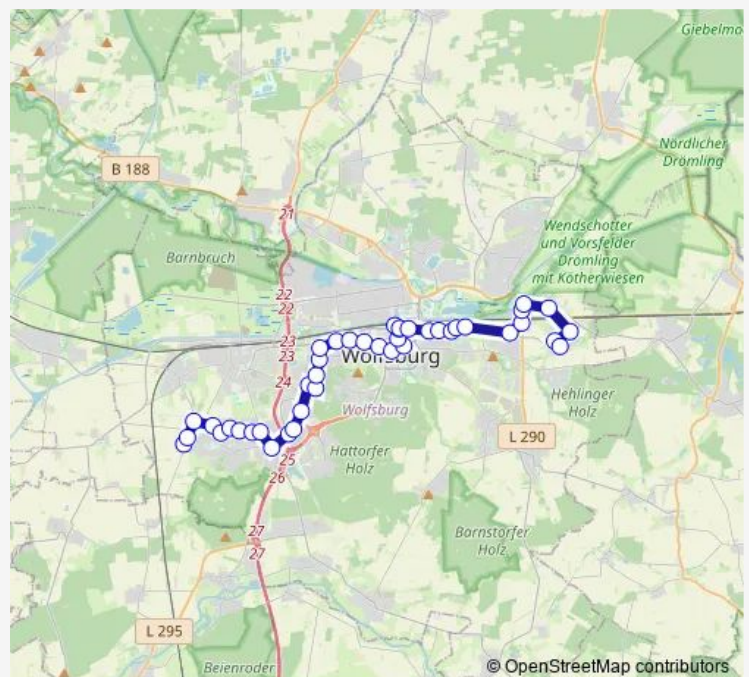

Direction

Wolfsburg, Südfriedhof — Wolfsburg, Karl-Ferdinand-Braun-Ring

42 stops

[Open route schedule](#)

Wolfsburg, Südfriedhof

Wolfsburg, Dammstraße

Wolfsburg, Brunsroder Straße

Wolfsburg, An der Reuterweide

Wolfsburg, Schuberttring

Route schedule

Wolfsburg, Südfriedhof — Wolfsburg, Karl-Ferdinand-Braun-Ring

Monday	05:19-19:21
Tuesday	05:19-19:21
Wednesday	05:19-19:21
Thursday	05:19-19:21
Friday	05:19-19:21
Saturday	07:06-19:06
Sunday	—

Route info

Direction: Wolfsburg, Südfriedhof

Stops: 42

Trip Duration: 1 hour 9 min

Wolfsburg, Lönsstraße

Wolfsburg, Rathaus

Wolfsburg, Mühlenpfad

Wolfsburg, C&A

Direction: Wolfsburg, Karl-Ferdinand-Braun-Ring

Stops: 43

Trip Duration: 1 hour 7 min

Wolfsburg, Herrenwiese

Wolfsburg, Hagebuttenweg

Wolfsburg, Breslauer Straße

Wolfsburg, Sachsenring

Wolfsburg, Pauluskirche