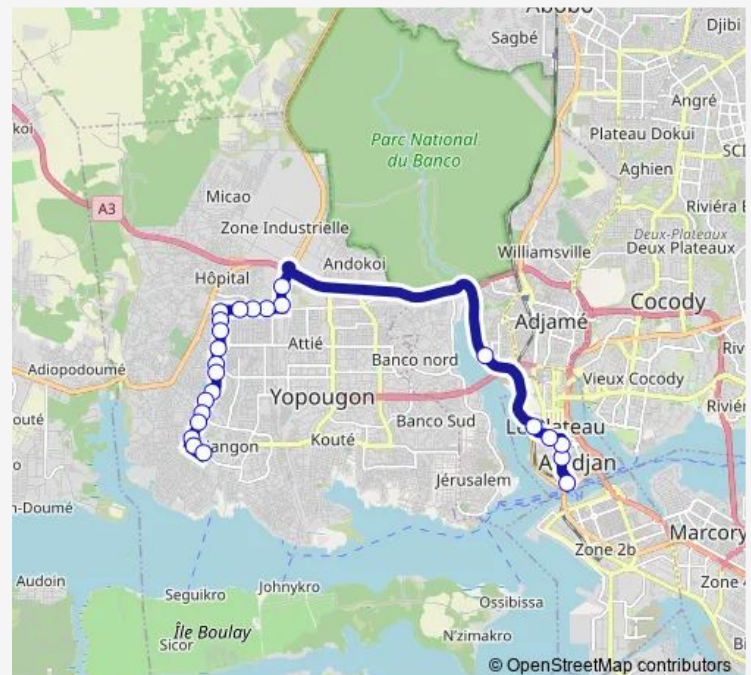

Cité Bae

École de la Marine

Boribana

Route schedule

Terminus 212 Jatak — Gare Sud

Monday 06:00

Tuesday 06:00

Wednesday 06:00

Thursday 06:00

Friday 06:00

Saturday 06:00

Sunday 06:00

Route info

Direction: Terminus 212 Jatak

Stops: 27

Trip Duration: 1 hour 0 min

■ 212 — Gare Sud ↔ Niangon Sud à Droite

Sicf Plateau

Laboratoire Longchamp

60 Lgts Plateau

Galerie du Parc

PTT Plateau

Gare Sud

Direction

Gare Sud — Terminus 212 Jatak

24 stops

[Open route schedule](#)

Gare Sud

Cash Center Plateau

SIB Alpha 2000

Laboratoire Longchamp

Sicf Plateau