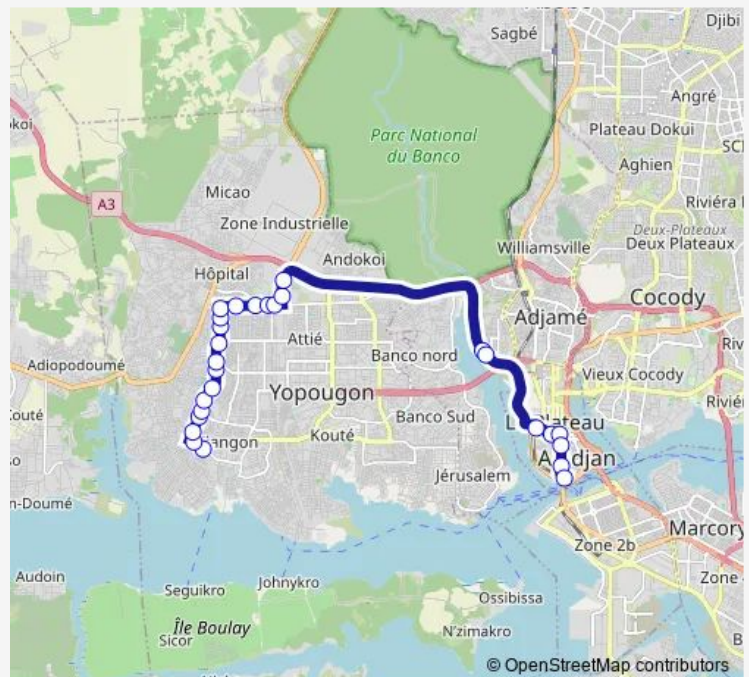

### Route schedule

Gare Sud — Terminus 212 Jatak

Monday 06:00

Tuesday 06:00

Wednesday 06:00

Thursday 06:00

Friday 06:00

Saturday 06:00

### Route info

Direction: Gare Sud

Stops: 24

Trip Duration: 1 hour 5 min

■ 212 — Gare Sud ↔ Niangon Sud à Droite

Groupe Scolaire St Chalmel

EPP Laurier 2

Terminus 212 Jatak