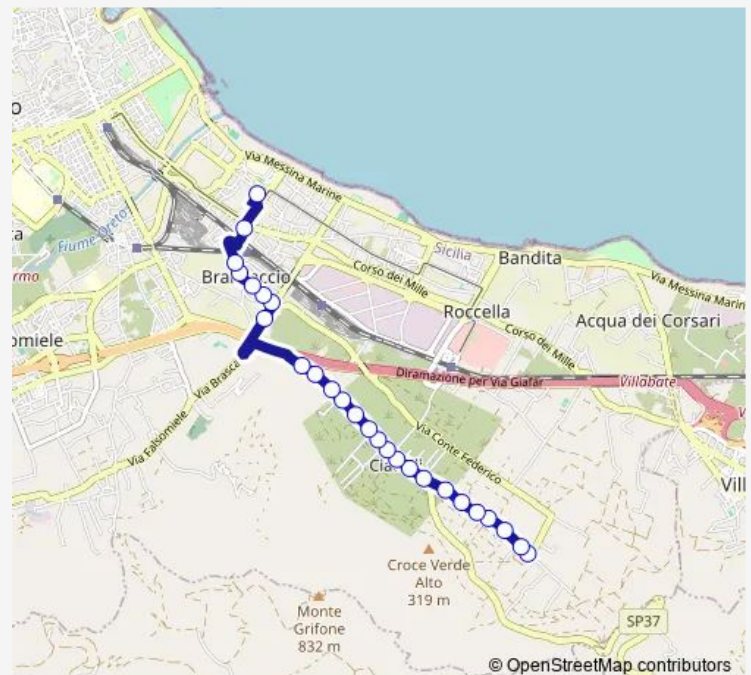

Conte Federico - Chiazzese

Route schedule

Ciaculli - Croce Verde — Anita Garibaldi

Monday 05:45-21:13

Tuesday 05:45-21:13

Wednesday 05:45-21:13

Thursday 05:45-21:13

Friday 05:45-21:13

Saturday 05:45-21:13

Sunday 06:43-22:03

Route info

Direction: Ciaculli - Croce Verde

Stops: 26

Trip Duration: 0 hour 22 min

Conte Federico - Tortorici

Brancaccio - S. Ciro

Brancaccio

S. Giovanni DI Dio

Anita Garibaldi

Direction

Anita Garibaldi — Ciaculli - Croce Verde

27 stops

[Open route schedule](#)

Anita Garibaldi

D'Aosta - DEI Mille

S. Giovanni DI Dio

Brancaccio - S. Ciro

Conte Federico - Tortorici

Conte Federico - Chiazzese

Conte Federico - Giafar

Giafar - Brasca

Acc. Monte A19 - Maredolce