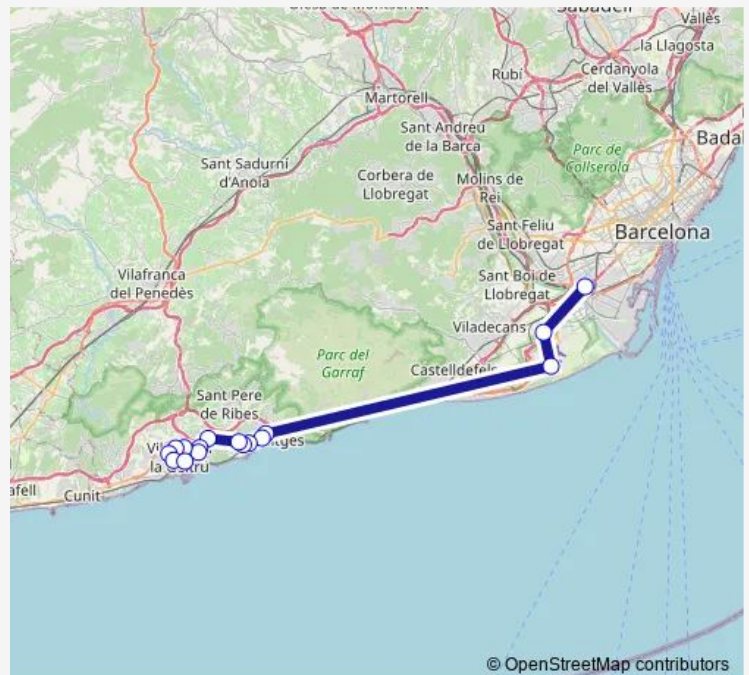

Vilanoveta (rbla.Garraf - pl.Industrial) (A)

Rocamar (cruïlla càmping el Garrofer)

Camping Sitges (D)

el Vinyet (pg.Vilanova - c.Joaquim Miró) (D)

av. Sofia - c. Dr. Roig i Raventós

pg. Vilafranca (Parc Can Robert)

Aeroport del Prat T-1

Aeroport del Prat T-2

Route schedule

Vilanova i la Geltrú (estació d'autobusos) — Aeroport del Prat T-2

Monday	03:55
Tuesday	03:55
Wednesday	03:55
Thursday	03:55
Friday	03:55
Saturday	—
Sunday	—

Route info

Direction: Vilanova i la Geltrú (estació d'autobusos)

Stops: 15

Trip Duration: 1 hour 15 min

© OpenStreetMap contributors

Direction

Hospital de Bellvitge (rtda.Feixa Llarga) Pnl — Vilanova i la Geltrú (estació d'autobusos)

16 stops

[Open route schedule](#)

Hospital de Bellvitge (rtda.Feixa Llarga) Pnl

Mas Blau (Hotel Tryp) (A)

Aeroport del Prat T-1

pg. Vilafranca (Parc Can Robert)

pg. Vilanova - av. Sofia (A)

el Vinyet (pg.Vilanova - c.Joaquim Miró) (A)