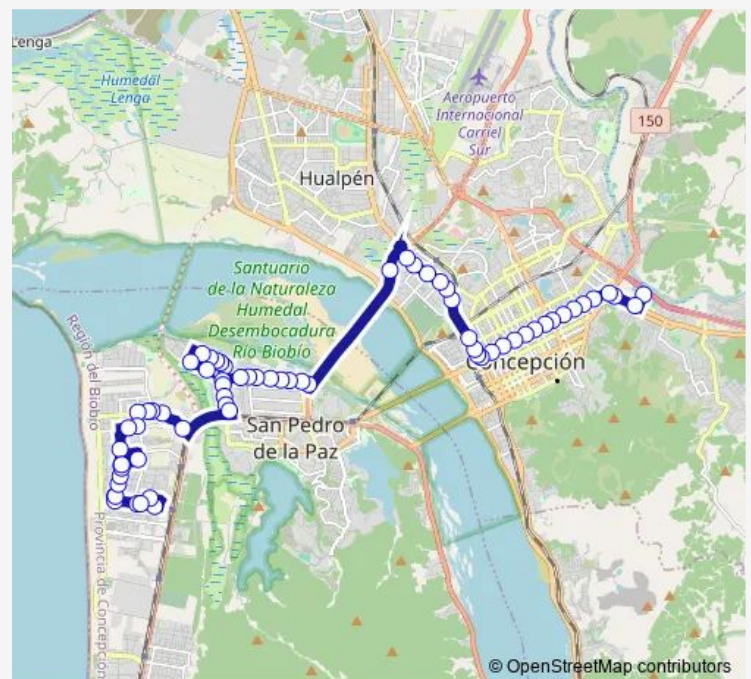

Los Carrera - Caupolicán

Los Carrera - Lincoyán

Los Carrera - Salas

Los Carrera - Arturo Prat

Arturo Prat - Las Heras

Arturo Prat - Martínez De Rosas

Arturo Prat - Gral. Cruz

21 De Mayo - Argomedo / Oriente

Laguna Redonda / 21 De Mayo

Route schedule

Tegualda - Terminal Collao — Galvarino - Camilo Henríquez

Monday	06:00-23:30
Tuesday	06:00-23:30
Wednesday	06:00-23:30
Thursday	06:00-23:30
Friday	06:00-23:30
Saturday	06:00-23:45
Sunday	06:00-23:45

Route info

Direction: Tegualda - Terminal Collao

Stops: 68

Trip Duration: 0 hour 51 min

21 De Mayo - Magallanes

Plazoleta Juan Antonio Ríos

21 De Mayo - Cuarto Centenario / Norte

21 De Mayo - Pedro De Ona

Acceso A Vega Monumental / Poniente

Enrique Soro / Oriente

Enrique Soro - Pasaje Dos / Norte

Enrique Soro - Crispulo Gandara / Norte

Enrique Soro - Los Cipreses / Norte

Enrique Soro - Ted Guzman / Norte

Enrique Soro - Moises Amaral / Norte