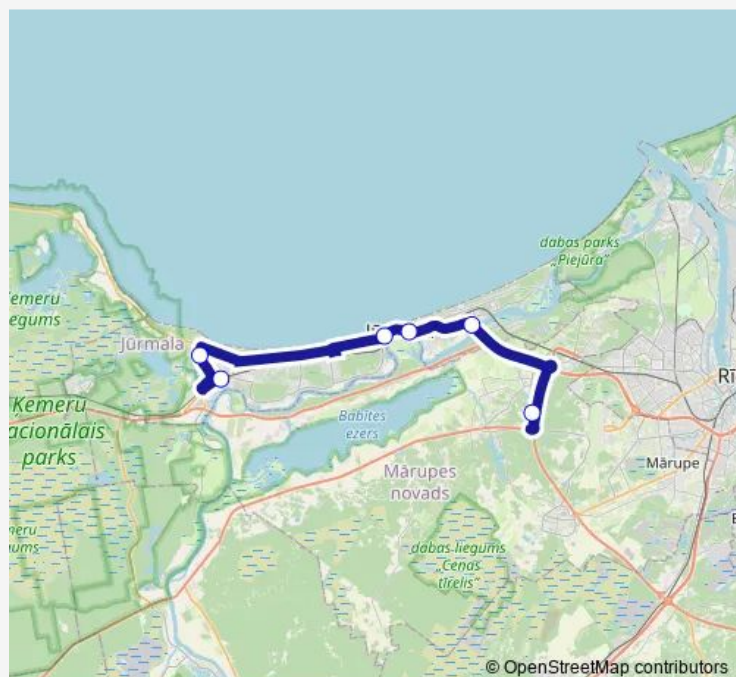

Bus 7000 Sloka-Beberbeķu kapi

[Go to website](#)**Direction**

Beberbeķu kapi — Sloka

6 stops

[Open route schedule](#)

Beberbeķu kapi

Lielupe

Majoru stacija

Dubultu stacija

Nometņu iela

Sloka

Route schedule

Beberbeķu kapi — Sloka

Monday	—
Tuesday	—
Wednesday	13:00
Thursday	—
Friday	—
Saturday	—
Sunday	13:00

Route info

Direction: Beberbeķu kapi

Stops: 6

Trip Duration: 0 hour 50 min

7000 — Sloka-Beberbeķu kapi

Direction

Sloka — Beberbeķu kapi

6 stops

[Open route schedule](#)

Sloka

Nometņu iela

Dubultu stacija

Majoru stacija

Lielupe

Beberbeķu kapi

Route schedule

Sloka — Beberbeķu kapi

Monday	—
Tuesday	—
Wednesday	10:20
Thursday	—
Friday	—
Saturday	—
Sunday	10:20