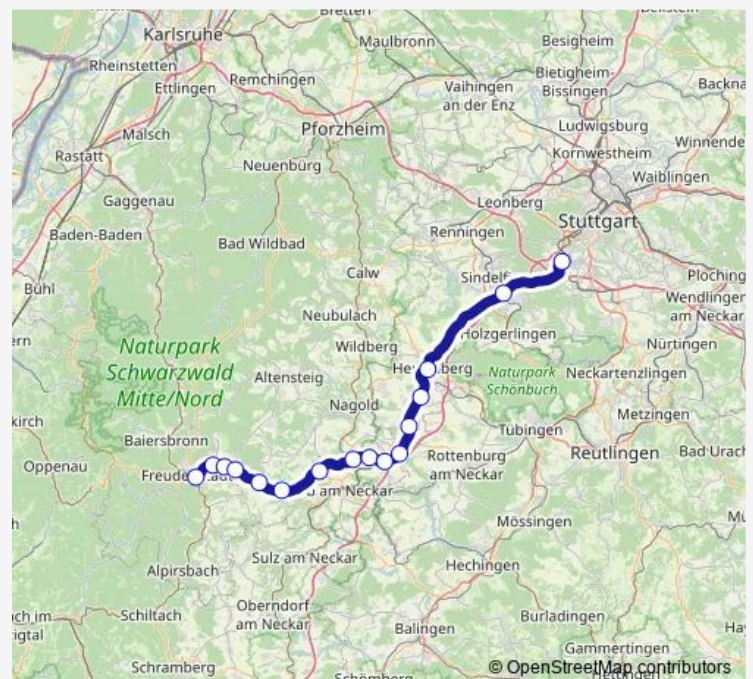

Horb Heiligenfeld

Bittelbronn Bahnübergang

Schopfloch Bahnhof

Dornstetten Bahnhalt Bstg 1

Dornstetten Aach

Grüntal-Wittlensweiler

FDS Hbf.

Route schedule

Stuttgart Hauptbahnhof (oben) Gleis 2 — FDS Hbf.

Monday 00:30-23:09

Tuesday 07:08-23:09

Wednesday 07:08-23:09

Thursday 00:30-23:09

Friday 00:30-23:09

Saturday 00:30-23:09

Sunday 00:30-23:09

Route info

Direction: Stuttgart Hauptbahnhof (oben) Gleis 2

Stops: 17

Trip Duration: 1 hour 26 min

■ RB 14b

BusMaps

Direction

Stuttgart Hauptbahnhof (oben) Gleis 3 — FDS Hbf.

17 stops

[Open route schedule](#)

Stuttgart Hauptbahnhof (oben) Gleis 3

Vaihingen Gleis 1

Böblingen Gleis 5

Herrenberg Gleis 4

Gäufelden Gleis 1

Bondorf Gleis 3