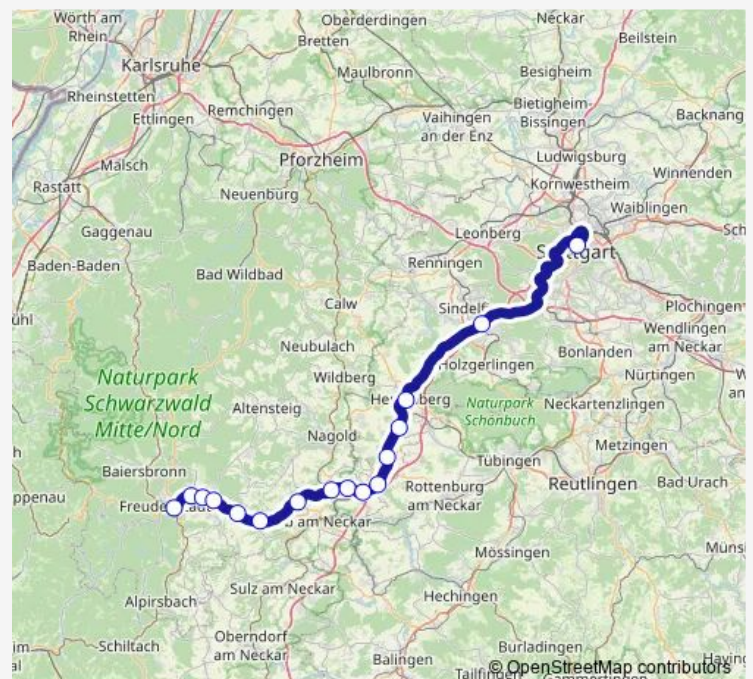

Schopfloch Bahnhof

Bittelbronn Bahnübergang

Horb Heiligenfeld

Hochdorf, Bahnhof

Eutingen im Gäu Nord

Eutingen im Gäu Bahnhof

### Route schedule

FDS Hbf. — Eutingen im Gäu Bahnhof

Monday —

Tuesday —

Wednesday —

Thursday —

Friday —

Saturday —

### Route info

Direction: FDS Hbf.

Stops: 10

Trip Duration: 0 hour 33 min

■ RB 14b

BusMaps