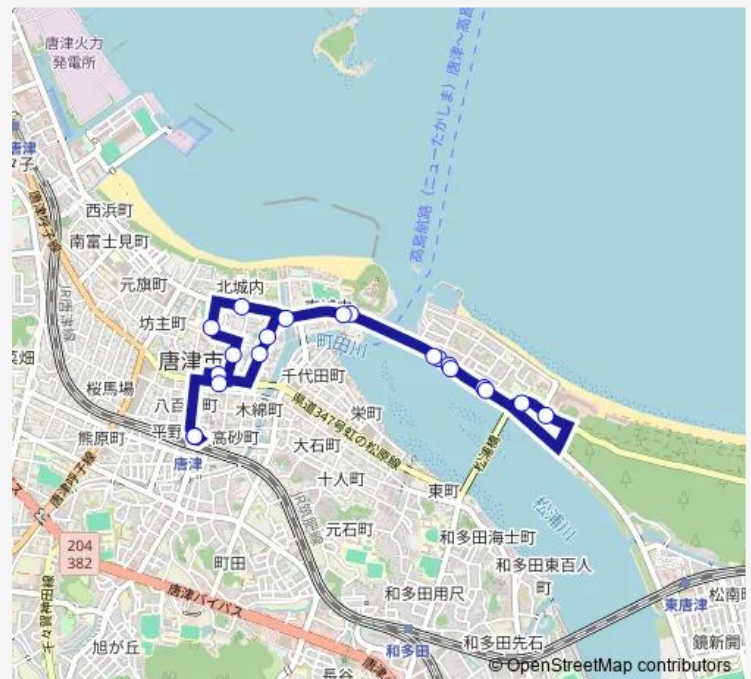

大名小路(1)

保健福祉事務所前(1)

唐津城入口(1)

東唐津一丁目(1)

東唐津二丁目(1)

東唐津三丁目(1)

シーサイド前(2)

東唐津(2)

東唐津三丁目(2)

東唐津二丁目(2)

東唐津一丁目(2)

唐津城入口(2)

城内二の門

南城内(1)

唐津神社前

大名小路児童公園

大手口 (旧辻薬局前)

唐津駅(1)

Route schedule

唐津駅(1) — 唐津駅(1)

Monday 09:20-17:10

Tuesday 09:20-17:10

Wednesday 09:20-17:10

Thursday 09:20-17:10

Friday 09:20-17:10

Saturday 09:20-17:10

Sunday 09:20-17:10

Route info

Direction: 唐津駅(1)

Stops: 20

Trip Duration: 0 hour 24 min

■ 東コース (唐津市内)