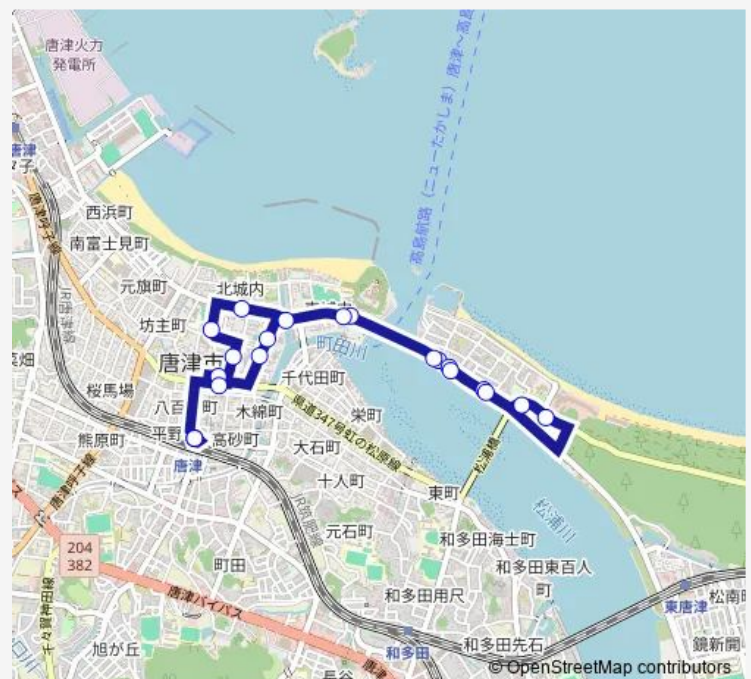

Bus 東コース (唐津市内)

[Go to website](#)

Direction

唐津駅(1) — 唐津駅(1)

20 stops

[Open route schedule](#)

唐津駅(1)

大手口 (唐津バスセンター3番乗り場)

大名小路(1)

保健福祉事務所前(1)

唐津城入口(1)

東唐津一丁目(1)

東唐津二丁目(1)

東唐津三丁目(1)

シーサイド前(2)

東唐津(2)

東唐津三丁目(2)

東唐津二丁目(2)

東唐津一丁目(2)

唐津城入口(2)

城内二の門

南城内(1)

唐津神社前

大名小路児童公園

大手口 (旧辻薬局前)

唐津駅(1)

Route schedule

唐津駅(1) — 唐津駅(1)

Monday 09:20-17:10

Tuesday 09:20-17:10

Wednesday 09:20-17:10

Thursday 09:20-17:10

Friday 09:20-17:10

Saturday 09:20-17:10

Sunday 09:20-17:10

Route info

Direction: 唐津駅(1)

Stops: 20

Trip Duration: 0 hour 24 min

■ 東コース (唐津市内)

BusMaps