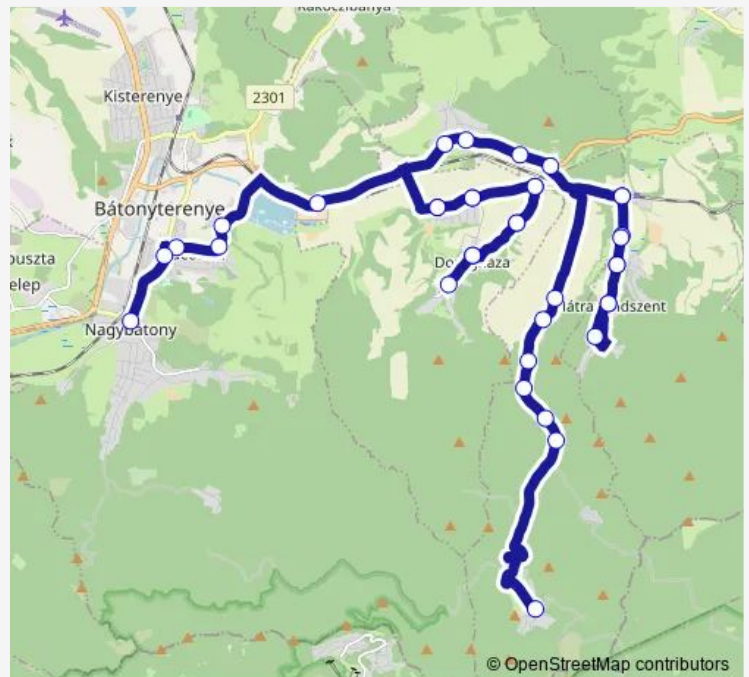

## Route schedule

Dorogháza, Tóvölgy út — Bátorlyterenye (Kisterenye), Jászai iskola

Monday	13:25
Tuesday	13:25
Wednesday	13:25
Thursday	13:25
Friday	13:25
Saturday	—
Sunday	—

## Route info

Direction: Dorogháza, Tóvölgy út

Stops: 19

Trip Duration: 0 hour 33 min