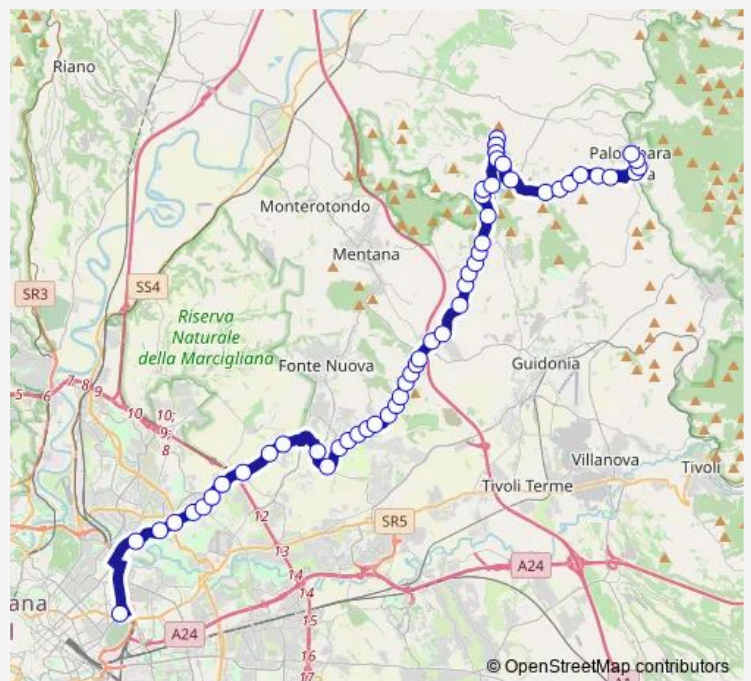

**Bus Roma Tiburtina - Palombara Sabina # PI002d**

[Go to website](#)

**Direction**

Roma | Stazione Tiburtina FS # f15136 — Palombara | Viale Rieti # f14836

55 stops

[Open route schedule](#)

- Roma | Stazione Tiburtina FS # f15136
- Roma | Via Maiella Piazza Sempione # f13892
- Roma | Via Nomentana Via Romagnoli # f13893
- Roma | Via Nomentana Via Graf # f13894
- Roma | Via Nomentana Via Podere Rosa # f13895
- Roma | Via Nomentana Via Casale S. Basilio # f13896
- Roma | Via Nomentana Via Spaducci # f13897
- Roma | Via Nomentana (Torraccio S. Basilio) # f13898
- Roma | Via Nomentana Via Cesarina # f13899
- Roma | Via Nomentana Via Dante da Maiano # f13900
- Roma | Via Nomentana Via Prato Lauro # f13901
- Guidonia | Via Palombarese (Supermercato) # f15062
- Guidonia | Via Palombarese Via Simone # f13997
- Guidonia | Parco Azzurro # f13998
- Guidonia | Via Palombarese (Km 18) # f13999
- Guidonia | Via Palombarese Via Ginestre # f14000
- Guidonia | Via Palombarese Via Tacito # f13971
- Fonte Nuova | Via Palombarese Via Santa Lucia # f13972
- Fonte Nuova | Via Palombarese Via Liguria # f13973
- Fonte Nuova | Santa Lucia # f13974
- Fonte Nuova | Via Palombarese Via Molise # f13975

**Route schedule**

Roma | Stazione Tiburtina FS # f15136 — Palombara | Viale Rieti # f14836

Monday	06:00-16:45
Tuesday	06:00-16:45
Wednesday	06:00-16:45
Thursday	06:00-16:45
Friday	06:00-16:45
Saturday	06:50-16:45
Sunday	07:55-14:25

**Route info**

Direction: Roma | Stazione Tiburtina FS # f15136

Stops: 55

Trip Duration: 1 hour 20 min

Fonte Nuova | Via Palombarese Via Ponza # f13976

Fonte Nuova | Via Palombarese Via Basilicata # f13977