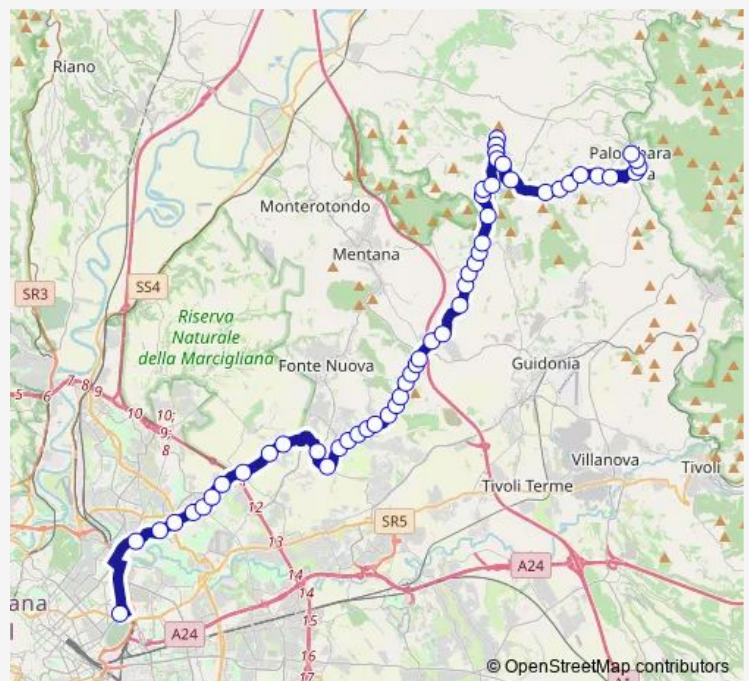

Bus Roma Tiburtina - Palombara Sabina # PI002d

[Go to website](#)

Direction

Roma | Stazione Tiburtina FS # f15136 — Palombara | Viale Rieti # f14836

55 stops

[Open route schedule](#)

- Roma | Stazione Tiburtina FS # f15136
- Roma | Via Maiella Piazza Sempione # f13892
- Roma | Via Nomentana Via Romagnoli # f13893
- Roma | Via Nomentana Via Graf # f13894
- Roma | Via Nomentana Via Podere Rosa # f13895
- Roma | Via Nomentana Via Casale S. Basilio # f13896
- Roma | Via Nomentana Via Spaducci # f13897
- Roma | Via Nomentana (Torraccio S. Basilio) # f13898
- Roma | Via Nomentana Via Cesarina # f13899
- Roma | Via Nomentana Via Dante da Maiano # f13900
- Roma | Via Nomentana Via Prato Lauro # f13901
- Guidonia | Via Palombarese (Supermercato) # f15062
- Guidonia | Via Palombarese Via Simone # f13997
- Guidonia | Parco Azzurro # f13998
- Guidonia | Via Palombarese (Km 18) # f13999
- Guidonia | Via Palombarese Via Ginestre # f14000
- Guidonia | Via Palombarese Via Tacito # f13971
- Fonte Nuova | Via Palombarese Via Santa Lucia # f13972
- Fonte Nuova | Via Palombarese Via Liguria # f13973
- Fonte Nuova | Santa Lucia # f13974
- Fonte Nuova | Via Palombarese Via Molise # f13975

Route schedule

Roma | Stazione Tiburtina FS # f15136 — Palombara | Viale Rieti # f14836

Monday	06:00-16:45
Tuesday	06:00-16:45
Wednesday	06:00-16:45
Thursday	06:00-16:45
Friday	06:00-16:45
Saturday	06:50-16:45
Sunday	07:55-14:25

Route info

Direction: Roma | Stazione Tiburtina FS # f15136

Stops: 55

Trip Duration: 1 hour 20 min

Fonte Nuova | Via Palombarese Via Ponza # f13976

Fonte Nuova | Via Palombarese Via Basilicata # f13977

Fonte Nuova | Via Palombarese Via Tridentina # f13978