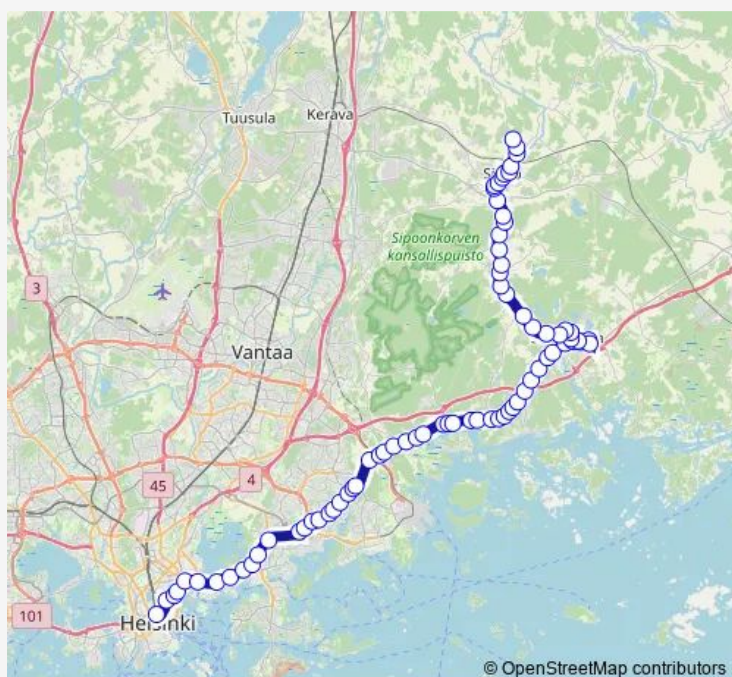

### Route schedule

Rautatientori — Kartanonrinne

Monday

—

Tuesday

—

Wednesday

—

### Route info

Direction: Rautatientori

Stops: 77

Trip Duration: 1 hour 9 min

© OpenStreetMap contributors

841N — Rautatientori-Östersundom-Söderkulla-Nikkilä-Jokimäki **BusMaps**

Fallpakka

Westerkulla