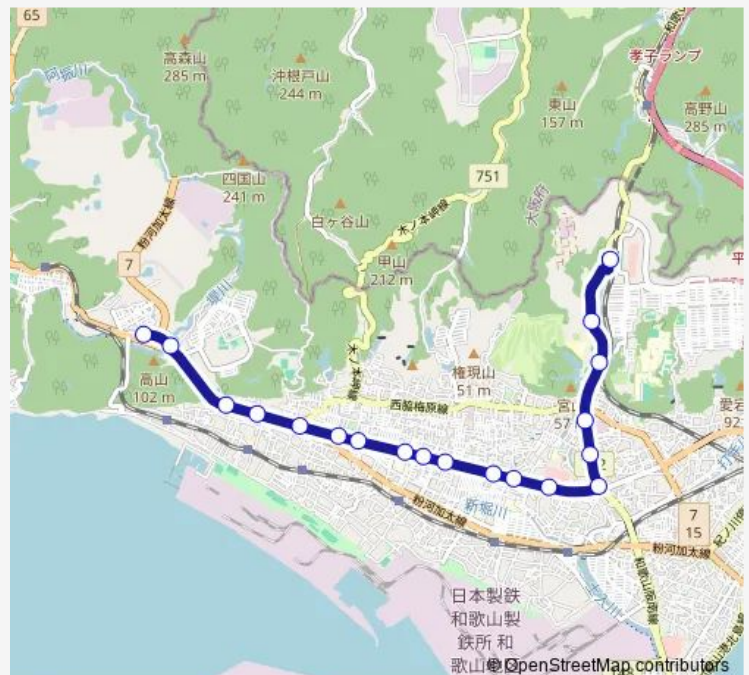

Bus 坂田線【175】

[Go to website](#)

Direction

坂田 — 和歌山大学前駅西口

19 stops

[Open route schedule](#)

坂田
日野口
磯脇
本脇
西の庄
西の庄公園口
沖の田橋
労災病院前
木本小学校口
榎原西
榎原
浜代
市民体育館前
延時
向団地
貴志
大学口
ノーリツ鋼機前
和歌山大学前駅西口

Route schedule

坂田 — 和歌山大学前駅西口

Monday	—
Tuesday	—
Wednesday	—
Thursday	—
Friday	—
Saturday	11:00-17:05
Sunday	11:00-17:05

Route info

Direction: 坂田

Stops: 19

Trip Duration: 0 hour 32 min

■ 坂田線【175】

Direction

延時

市民体育館前

浜代

榎原

榎原西

木本小学校口

労災病院前

沖の田橋

Friday

—

Saturday

10:27-16:22

Sunday

10:27-16:22

Route info

Direction: 和歌山大学前駅西口