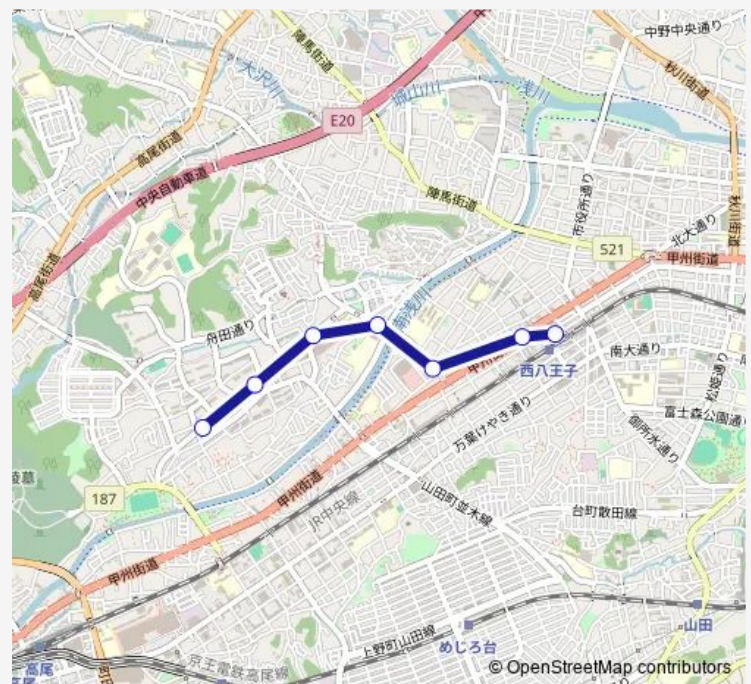

### Route schedule

西八王子駅 (北口) — 長房団地

Monday 06:12-18:55

Tuesday 06:12-16:34

Wednesday 06:12-18:55

Thursday 06:12-18:55

Friday 06:12-16:34

Saturday 06:33-18:55

Sunday 06:33-18:55

### Route info

Direction: 西八王子駅 (北口)

Stops: 7

Trip Duration: 0 hour 10 min