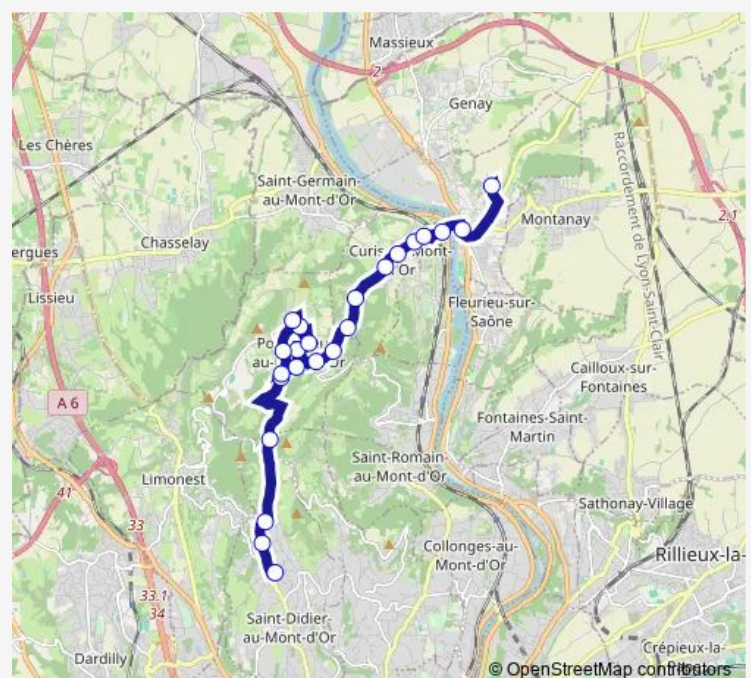

Monday 08:50-14:44

Tuesday 08:50-14:44

Wednesday 08:50-14:44

Thursday 08:50-14:44

Friday 08:50-14:44

Saturday —

Sunday —

Route info

Direction: Neuville SUR Saône - L'Echo

Stops: 22

Trip Duration: 0 hour 30 min

Direction

ST Didier AU MT D'OR - Chantemerle (G. Peri) — Neuville SUR Saône - L'Echo

23 stops

[Open route schedule](#)

ST Didier AU MT D'OR - Chantemerle (G. Peri)

Tuesday 09:20-15:16

Wednesday 09:20-15:16

Thursday 09:20-15:16

Friday 09:20-15:16

Saturday —

Sunday —

Route info

Direction: ST Didier AU MT D'OR - Chantemerle (G. Peri)