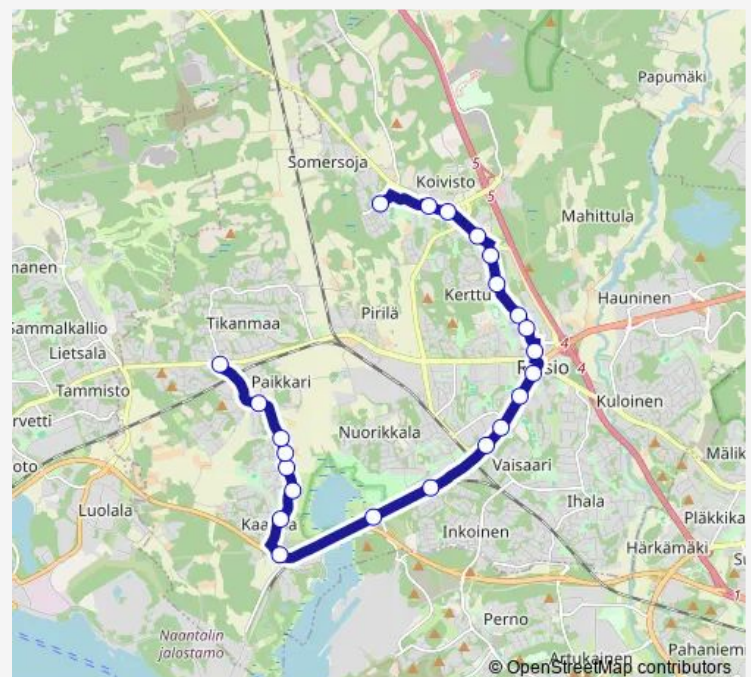

Thursday 12:10-16:10

Friday 12:10-16:10

Saturday —

Sunday —

Route info

Direction: Kirjokallionkatu

Stops: 23

Trip Duration: 0 hour 25 min

R2 — Petäsmäki-Keo-Kaanaa-Tikanmaa-Petäsmäki

Raision vesitorni

Kaanaa

Direction

Kaanaa — Kirjokallionkatu

27 stops

[Open route schedule](#)

Kaanaa