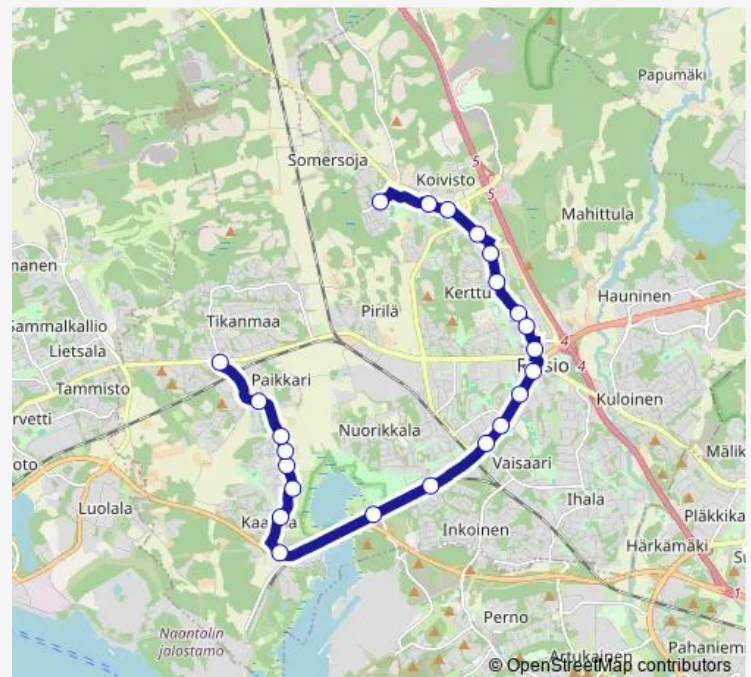

Saturday —

Sunday —

Route info

Direction: Kirjokallionkatu

Stops: 23

Trip Duration: 0 hour 27 min

Raision vesitorni

Kaanaa

Direction

Kaanaa — Kirjokallionkatu

27 stops

[Open route schedule](#)

Kaanaa

Leivonkuja

Laulurastaankuja

Vierulankatu

Tuesday 12:40-15:40

Wednesday 12:40-15:40

Thursday 12:40-15:40

Friday 12:40-15:40

Saturday —

Sunday —

Route info

Direction: Kaanaa