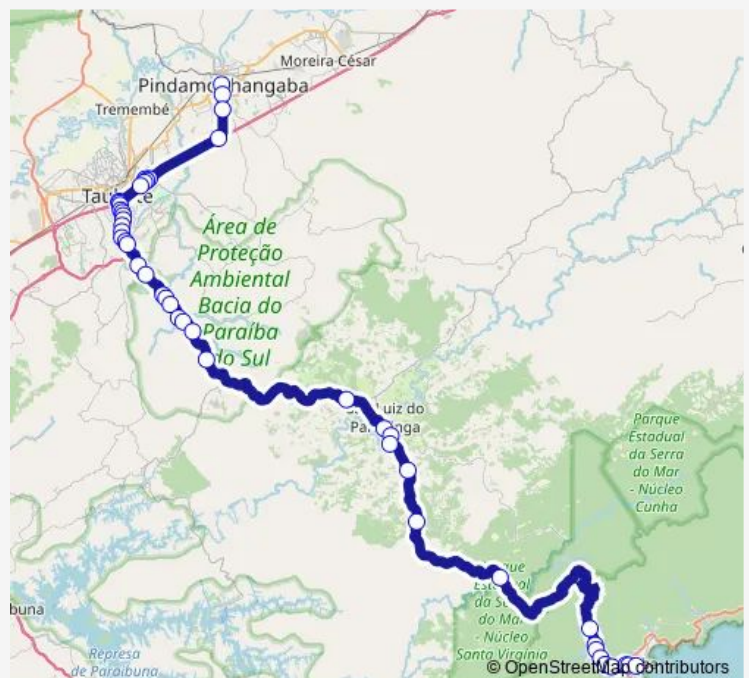

Wednesday 16:00

Thursday 16:00

Friday 16:00

Saturday 16:00

Sunday 16:00

Route info

Direction: Avenida Professor Thomaz Galhardo, 513

Stops: 39

Trip Duration: 3 hour 9 min

Rodovia Oswaldo Cruz & Estrada do Quilombo, Taubaté - Sp

Taubaté - SP, 12010-130

Taubaté - SP, 12010-130

Rodovia Oswaldo Cruz, Taubaté - Sp

Rodovia Oswaldo Cruz, Taubaté - Sp

Rodovia Oswaldo Cruz, Taubaté - Sp

Rodovia Oswaldo Cruz, Itapecerica

Rodovia Osvaldo Cruz, 615

Belém, Taubaté - Sp

Rodovia Presidente Dutra, Alto de São Pedro

Avenida Bandeirantes, 2732-2974

Avenida Santa Luiza de Marillac, 1673-1765

Avenida Brigadeiro de Faria Lima, 6