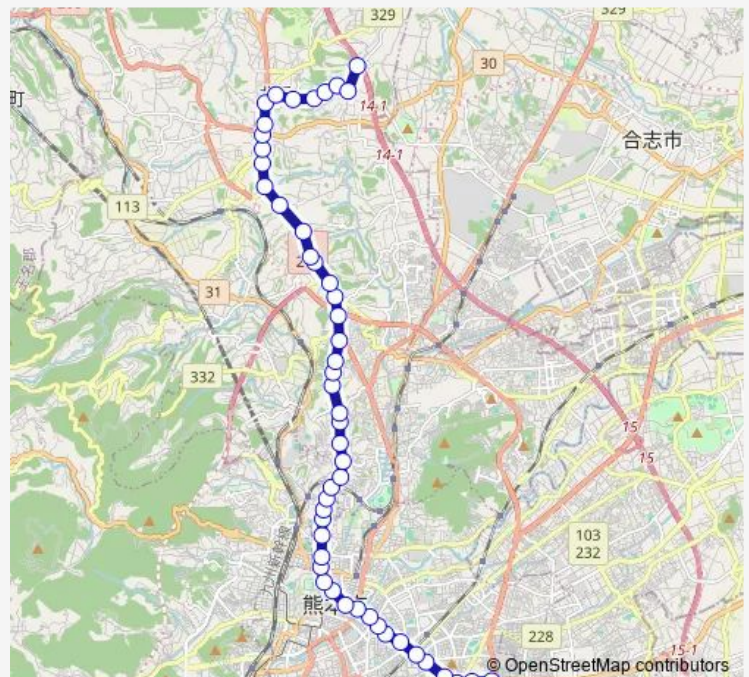

### Route schedule

北窪 — 小野泉水公園

Monday 07:53-18:00

Tuesday 07:53-18:00

Wednesday 07:53-18:00

Thursday 07:53-18:00

Friday 07:53-18:00

Saturday —

### Route info

Direction: 北窪

Stops: 50

Trip Duration: 1 hour 3 min

■ A4-2 : 北窪→県庁前 ~ 植木→小野泉水公園

池田二丁目

山伏塚

徳王