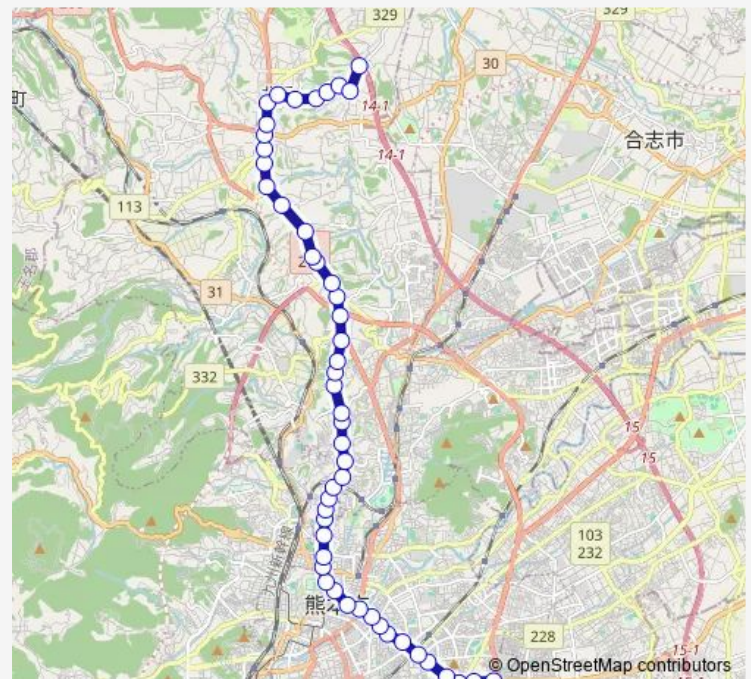

出町三丁目

岩立小路

池田一丁目

Route schedule

北窪 — 小野泉水公園

Monday 07:53-18:00

Tuesday 07:53-18:00

Wednesday 07:53-18:00

Thursday 07:53-18:00

Friday 07:53-18:00

Saturday —

Sunday —

Route info

Direction: 北窪

Stops: 50

Trip Duration: 1 hour 3 min

■ A4-2 : 北窪→県庁前 ~ 植木→小野泉水公園

池田二丁目

山伏塚

徳王

清水台団地入口

馬々鉄

五戸窪

大窪（熊本）