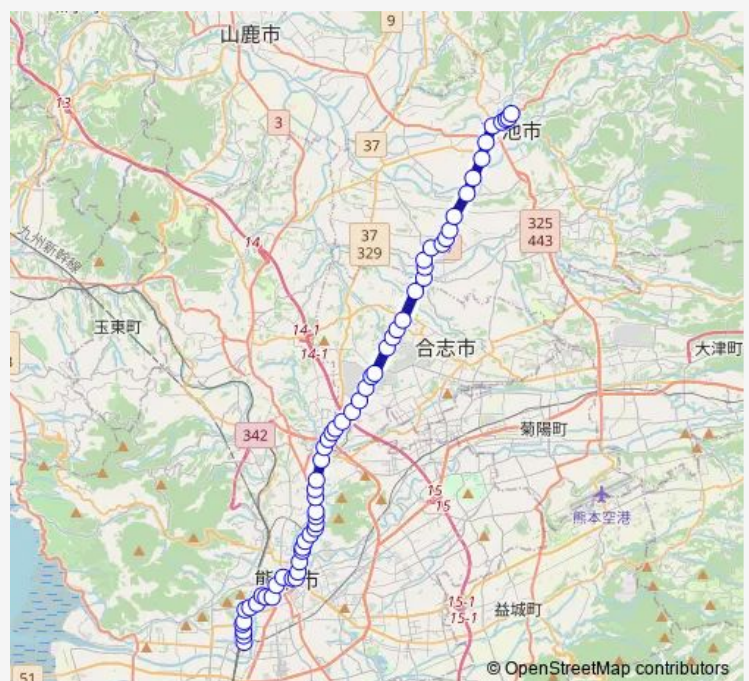

## Route schedule

蓮台寺入口 — 菊池温泉・市民広場前

Monday 06:13-17:51

Tuesday 06:13-17:51

Wednesday 06:13-17:51

Thursday 06:13-17:51

Friday 06:13-17:51

Saturday 06:25-17:52

## Route info

Direction: 蓮台寺入口

Stops: 61

Trip Duration: 1 hour 50 min

■ C1-3 : 蓮台寺入口→熊本駅前→桜町バスターミナル→水道町→坪井→堀川→御代志→菊池温泉

BusMaps

西室園

室園町・アイミースクエア前