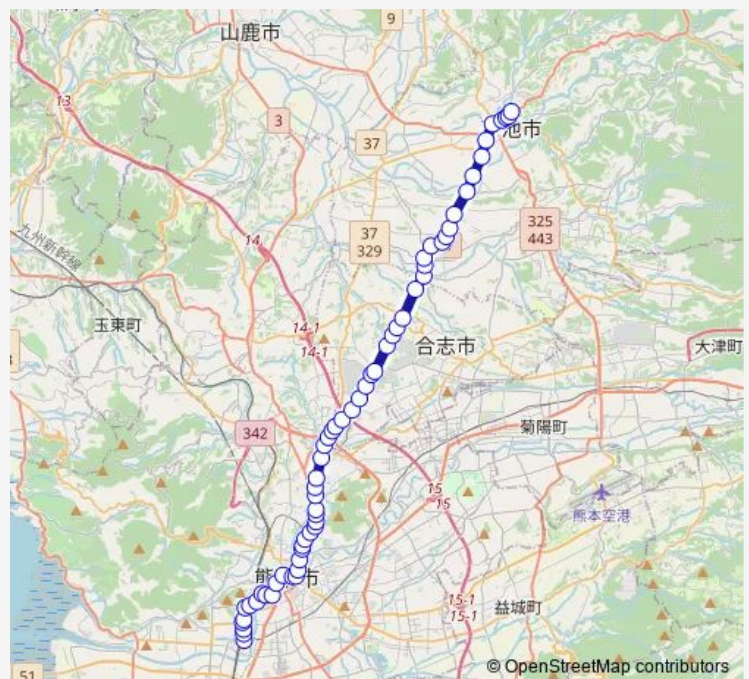

坪井

市立必由館高校前

男女共同参画センターはあもにい前

Route schedule

蓮台寺入口 — 菊池温泉・市民広場前

Monday 06:13-17:51

Tuesday 06:13-17:51

Wednesday 06:13-17:51

Thursday 06:13-17:51

Friday 06:13-17:51

Saturday 06:25-17:52

Sunday 06:55-17:52

Route info

Direction: 蓮台寺入口

Stops: 61

Trip Duration: 1 hour 34 min

■ C1-3 : 蓮台寺入口→熊本駅前→桜町バスターミナル→水道町→坪井→堀川→御代志→菊池温泉

BusMaps

西室園

室園町・アイミースクエア前

北熊本

松崎（熊本）

亀井橋

亀井