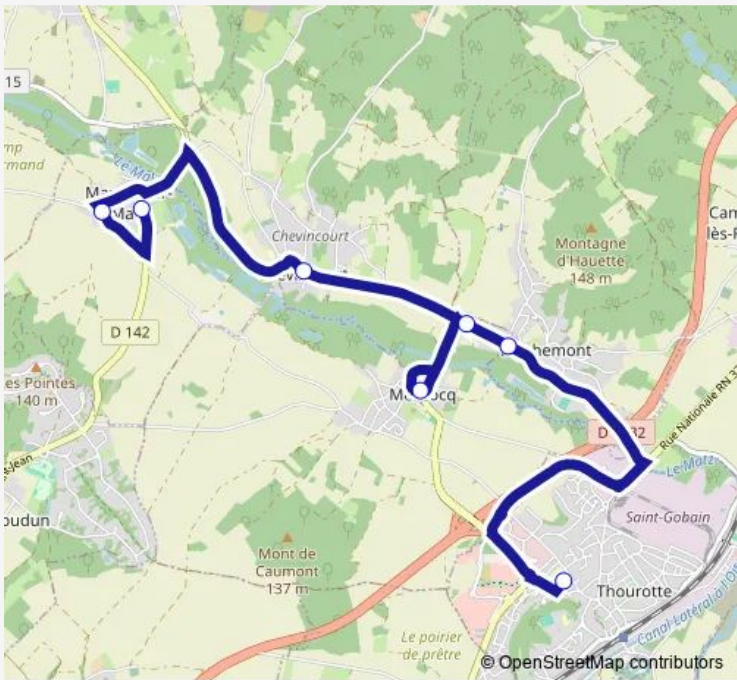

[Go to website](#)

Direction
 Villers-SUR-Coudun - Rimberlieu — Thourotte - Collège Clotaire Baujoin
 7 stops
[Open route schedule](#)

- Villers-SUR-Coudun - Rimberlieu
- Villers-SUR-Coudun - Centre
- Villers-SUR-Coudun - Rue de la nacelle
- Villers-SUR-Coudun - Gare
- Giraumont - Rue des barres
- Giraumont - Rue copeau
- Thourotte - Collège Clotaire Baujoin

Route schedule
 Villers-SUR-Coudun - Rimberlieu — Thourotte - Collège Clotaire Baujoin

Monday	07:35
Tuesday	07:35
Wednesday	07:35
Thursday	07:35
Friday	07:35
Saturday	—
Sunday	—

Route info
 Direction: Villers-SUR-Coudun - Rimberlieu
 Stops: 7
 Trip Duration: 0 hour 35 min

Direction

Thourotte - Collège Clotaire Baujoin — Saint-Leger-AUX-Bois - Flandres

5 stops

[Open route schedule](#)

Thourotte - Collège Clotaire Baujoin

Longueil-Annel - Barrière

Longueil-Annel - Rue des écoles