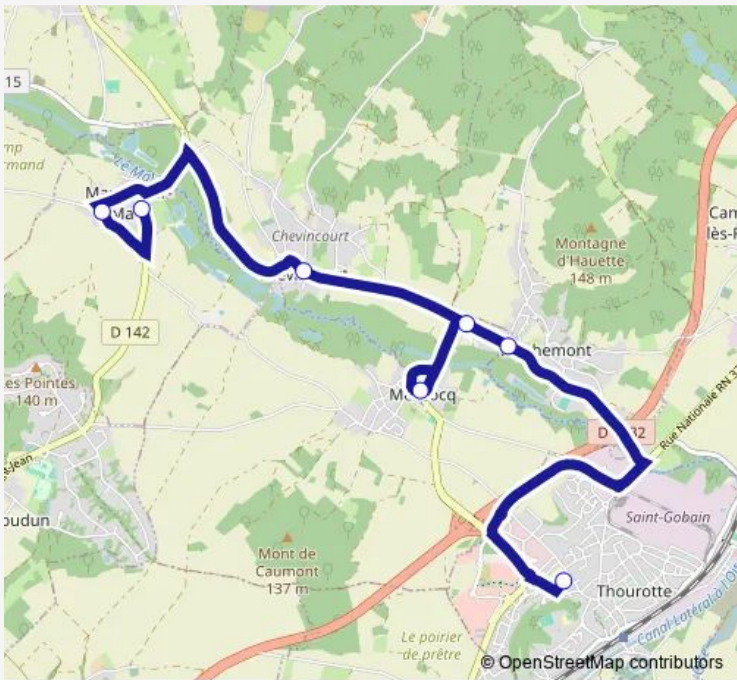

Bus 6306 Collège de Thourotte

[Go to website](#)

Direction
 Villers-SUR-Coudun - Rimberlieu — Thourotte - Collège Clotaire Baujoin
 7 stops
[Open route schedule](#)

- Villers-SUR-Coudun - Rimberlieu
- Villers-SUR-Coudun - Centre
- Villers-SUR-Coudun - Rue de la nacelle
- Villers-SUR-Coudun - Gare
- Giraumont - Rue des barres
- Giraumont - Rue copeau
- Thourotte - Collège Clotaire Baujoin

Route schedule
 Villers-SUR-Coudun - Rimberlieu — Thourotte - Collège Clotaire Baujoin

Monday	07:35
Tuesday	07:35
Wednesday	07:35
Thursday	07:35
Friday	07:35
Saturday	—
Sunday	—

Route info
 Direction: Villers-SUR-Coudun - Rimberlieu
 Stops: 7
 Trip Duration: 0 hour 35 min

Direction

Thourotte - Collège Clotaire Baujoin — Saint-Leger-AUX-Bois - Flandres

5 stops

[Open route schedule](#)

Thourotte - Collège Clotaire Baujoin

Longueil-Annel - Barrière

Longueil-Annel - Rue des écoles