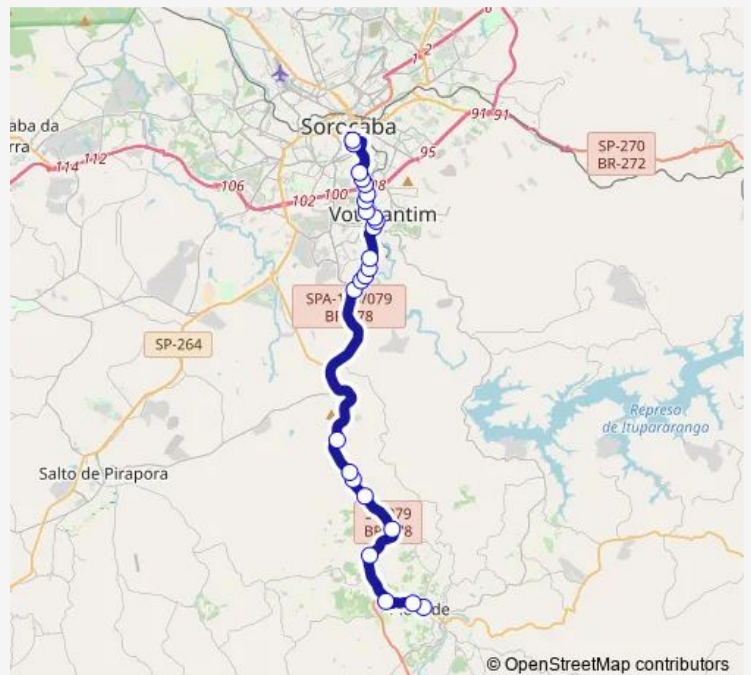

SPA-103/079 km 68 norte Votorantim - SP 18115-440 Brasil

Av. Ver. Newton Vieira Soares 60 em frente ao Terminal Urbano - Centro Votorantim - SP 18115-025 Brasil

Av. Ver. Newton Vieira Soares 470 - Centro Votorantim - SP 18110-013 Brasil

**Route schedule**

Terminal Rodoviario Artur Hess — Terminal Rodoviario de Sorocaba

Monday	05:00-18:30
Tuesday	05:00-18:30
Wednesday	05:00-18:30
Thursday	05:00-18:30
Friday	05:00-18:30
Saturday	06:30-18:50
Sunday	—

**Route info**

Direction: Terminal Rodoviario Artur Hess

Stops: 25

Trip Duration: 1 hour 0 min

6306 — Piedade (Centro) - Sorocaba (Centro)

Av. Julio Lopes Filho 755 - Protestantes Votorantim - SP  
18110-011 Brasil

## Route info

Direction: Terminal Rodoviario de Sorocaba

Stops: 25

Trip Duration: 1 hour 0 min

SP-079 km 1034 sul Votorantim - SP Brasil

Rodovia Padre Guilherme Howel- SP 079 km. 108

SP-079 km 1093 norte Piedade - SP 18170-000 Brasil