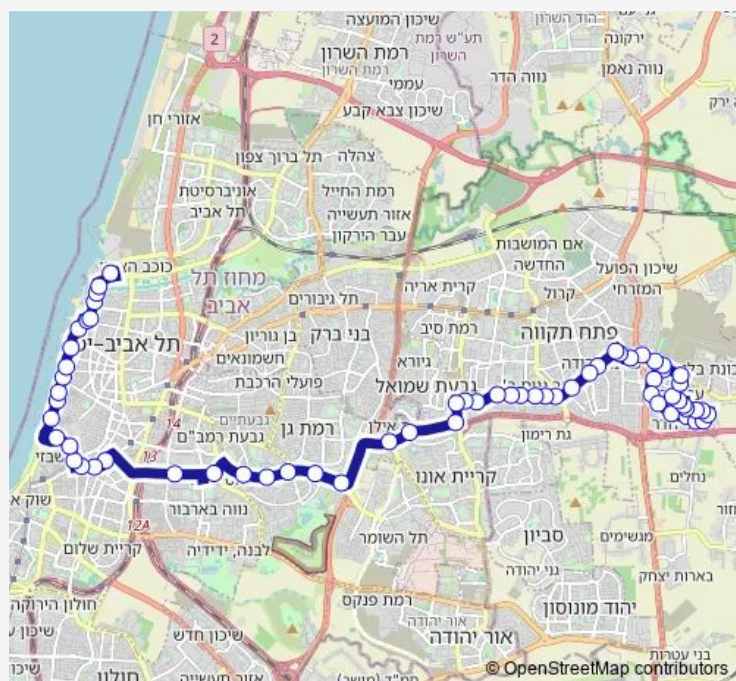

ספורטק/הרב עובדיה יוסף-פתח תקווה->מסוף 599 רדינג/הורדה-תל אביב יפו-10

[Go to website](#)

Direction

ספורטק/הרב עובדיה יוסף — מסוף רדינג/הורדה

65 stops

[Open route schedule](#)

ספורטק/הרב עובדיה יוסף

דרך מנחם בגין/השופר

ספרייה/מנחם בגין

דרך מנחם בגין/ויינברגר

דרך מנחם בגין/חנה רובינא

דרך בגין/אברהם ריין

צפת/שבט דן

צפת/שבט בנימין

צפת/הרב אלבז

צפת/טבריה

טבריה/צפת

טבריה/שבט בנימין

טבריה/עזרא ונחמיה

מרכז שיטור/עזרא ונחמיה

עד'ש שפיק/קופ'ח

שלום צלח/שפיק

שלום צלח/הרב אלקלעי

הרב עובדיה יוסף/שלום צלח

הרב עובדיה יוסף/דרך מנחם בגין

ספורטק/הרב עובדיה יוסף

צומת סירקין/הרב עובדיה יוסף

Route schedule

ספורטק/הרב עובדיה יוסף — מסוף רדינג/הורדה

Monday —

Tuesday —

Wednesday —

Thursday —

Friday —

Saturday 22:45-23:45

Sunday —

Route info

Direction: ספורטק/הרב עובדיה יוסף

Stops: 65

Trip Duration: 1 hour 14 min

599 — ספורטק/הרב עובדיה יוסף-פתח תקווה->מסוף רדינג /הורדה-תל אביב יפו-10 BusMaps