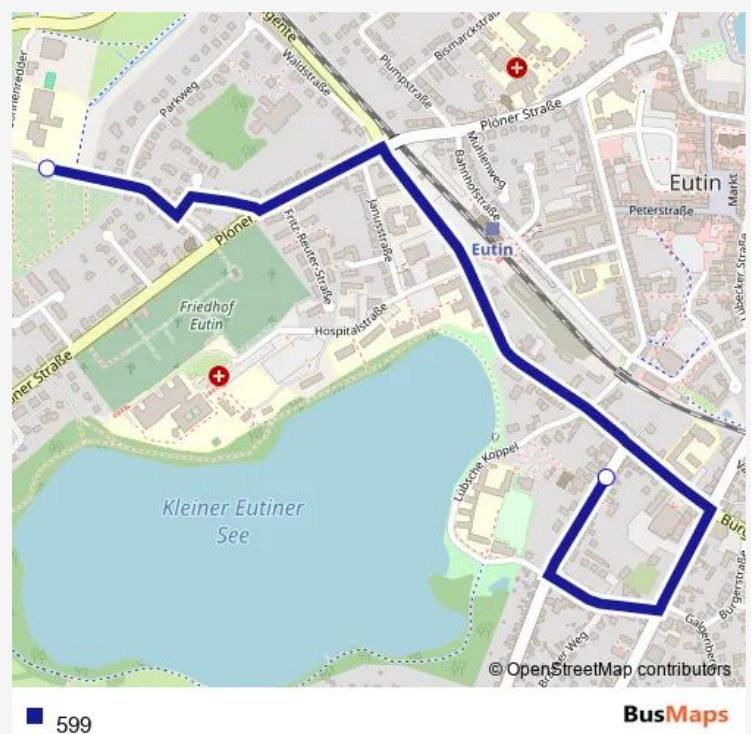

Direction

Bad Schwartau, Schwimmhalle, Mast 1u — Stockelsdorf, E-Kästner-Schule, Mast 1l

2 stops

[Open route schedule](#)

Bad Schwartau, Schwimmhalle, Mast 1u

Stockelsdorf, E-Kästner-Schule, Mast 1l

Route schedule

Bad Schwartau, Schwimmhalle, Mast 1u — Stockelsdorf, E-Kästner-Schule, Mast 1l

Monday	12:55
Tuesday	12:55
Wednesday	12:55
Thursday	12:55
Friday	12:55
Saturday	—
Sunday	—

Route info

Direction: Bad Schwartau, Schwimmhalle, Mast 1u

Stops: 2

Trip Duration: 0 hour 10 min

Direction

Niendorf, Schwimmhalle, Mast 1u — Timmendf. Strand,
Gemeinschaftsschule, Mast 1

2 stops

[Open route schedule](#)

Niendorf, Schwimmhalle, Mast 1u

Timmendf. Strand, Gemeinschaftsschule, Mast 1

Sunday —

Route info

Direction: Niendorf, Schwimmhalle, Mast 1u

Stops: 2

Trip Duration: 0 hour 10 min

Direction

Ratekau, Cesar-Klein-Schule, Mast 1l — Bad Schwartau, Schwimmhalle, Mast 1u

2 stops