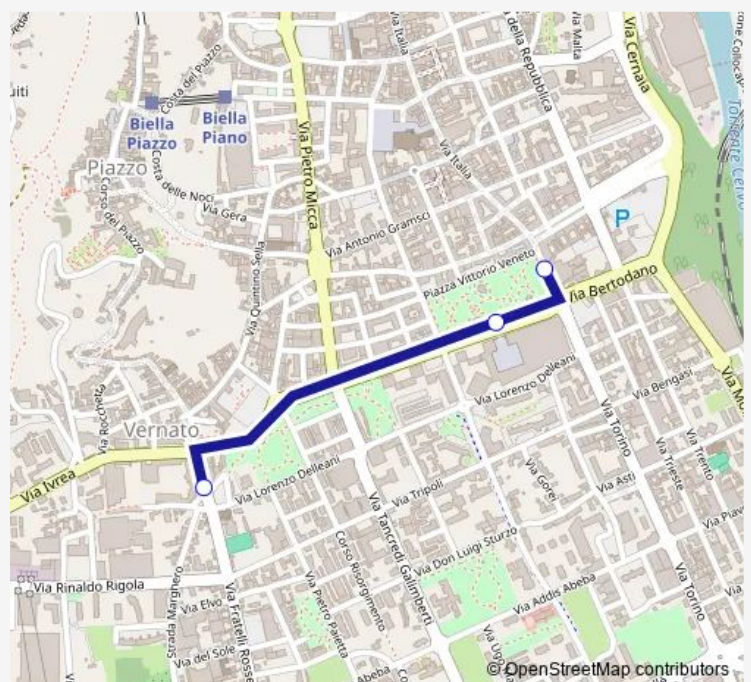

BIELLA PAVIGNANO - TABACCHERIA

BIELLA - VIA OGLIARO

BIELLA - VIA OGLIARO - PONTE MADDALENA

BIELLA - VIA CARDUCCI - OSPEDALE

BIELLA - PIAZZA VITTORIO VENETO - PORTICI

BIELLA - CARSO

BIELLA - VIA CARSO - ROMA

BIELLA - SAN PAOLO STAZIONE FERROVIARIA -  
 MOVICENTRO

### Route schedule

BIELLA FRAZIONE PAVIGNANO - FERMATA CHIESA  
 — BIELLA - SAN PAOLO STAZIONE FERROVIARIA -  
 MOVICENTRO

Monday	14:00
Tuesday	14:00
Wednesday	14:00
Thursday	14:00
Friday	14:00
Saturday	—
Sunday	—

### Route info

Direction: BIELLA FRAZIONE PAVIGNANO - FERMATA  
 CHIESA

Stops: 10

Trip Duration: 0 hour 19 min