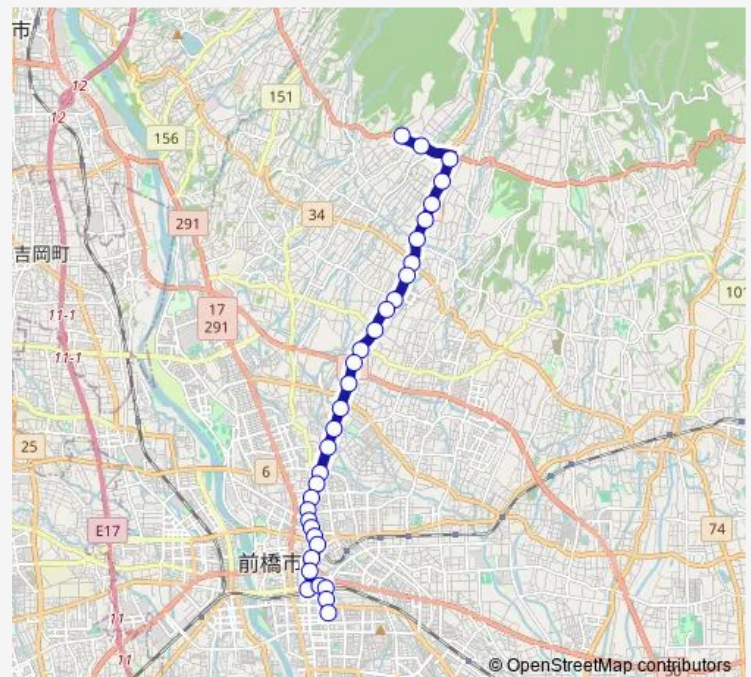

Bus 50B 富士見温泉線

[Go to website](#)

Direction

富士見温泉 — けやきウォーク前橋

33 stops

[Open route schedule](#)

富士見温泉
 天神平入口
 畜産試験場入口
 二の宮
 木の根坂
 小暮
 一里塚
 小暮一の鳥居
 鳥居下
 時沢学校前
 赤坂
 時沢神社前
 不動入口
 富士見入口
 上細井
 県前橋合同庁舎入口
 細井小学校入口
 北代田
 若宮十字路
 若宮町三丁目
 群大附属小前

Route schedule

富士見温泉 — けやきウォーク前橋

Monday	09:17-18:50
Tuesday	09:17-18:50
Wednesday	09:17-18:50
Thursday	09:17-18:50
Friday	09:17-18:50
Saturday	09:17-18:50
Sunday	09:17-18:50

Route info

Direction: 富士見温泉

Stops: 33

Trip Duration: 0 hour 37 min

50B 富士見温泉線

BusMaps

若宮町一丁目

県民会館前

城東町一丁目

城東町二丁目

中央前橋駅

Wednesday 11:20-20:00

Thursday 11:20-20:00

Friday 11:20-20:00

Saturday 11:20-19:35

Sunday 11:20-19:35

Route info

Direction: けやきウォーク前橋

Stops: 33