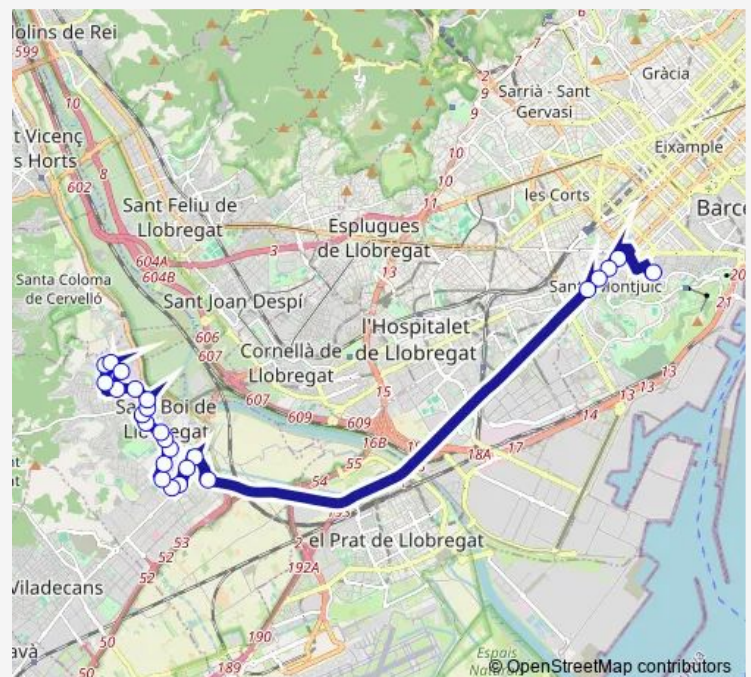

Rda. Sant Ramon - Barcelona

Pl. Europa - Sant Boi

Ctra. del Prat - Cantàbria

La Campana

### Route schedule

Dr. Morales - Hospital Sant Joan de Déu — Segons Jocs Mediterranis - Lleida

Monday 06:15-22:35

Tuesday 06:15-22:35

Wednesday 06:15-22:35

Thursday 06:15-22:35

Friday 06:15-22:35

Saturday —

### Route info

Direction: Dr. Morales - Hospital Sant Joan de Déu

Stops: 26

Trip Duration: 0 hour 33 min

X70 — Barcelona-St. Boi L.

Gran Via - Mandoni

Gran Via - Santa Dorotea

Pl Espanya - Paral·lel

## Direction

Segons Jocs Mediterranis - Lleida — Dr. Morales - Hospital Sant Joan de Déu

25 stops

[Open route schedule](#)

Segons Jocs Mediterranis - Lleida

Pl Espanya - Fgc

Gran Via - Farell

Gran Via - Moianès