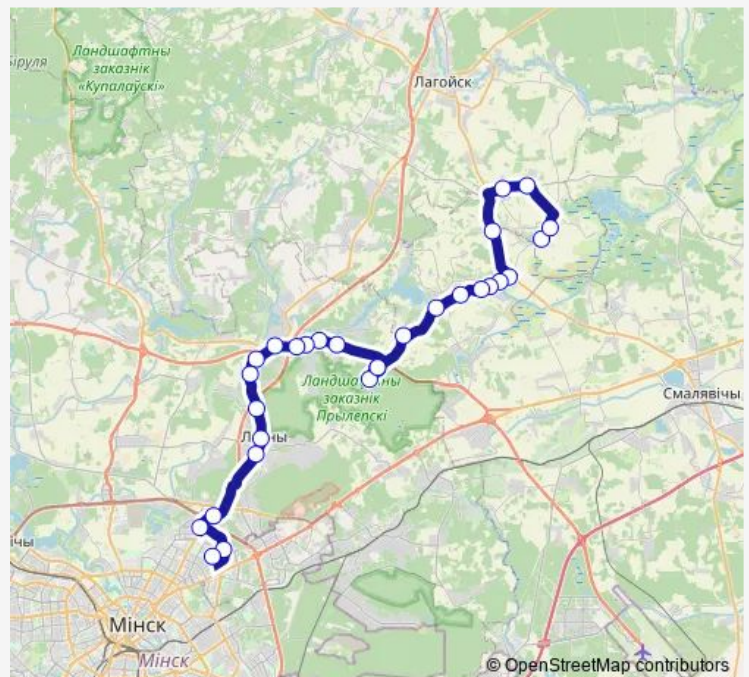

Белья Лужы

Скрыжаванне

Нді

Route schedule

Чарняхоўскі — ДС Славинского (пригород)

Monday 09:30-19:50

Tuesday 09:30-19:50

Wednesday 09:30-19:50

Thursday 09:30-19:50

Friday 09:30-19:50

Saturday 14:40

Sunday 14:40

Route info

Direction: Чарняхоўскі

Stops: 29

Trip Duration: 1 hour 37 min

■ 315 (Минск - Черняховский)

BusMaps

Мар'яліва

пав. на Вярбіцкія

а/г Лясны

Раённая бальніца

Экспацэнтр

Карбышева

Route info

Direction: ДС Славинского (пригород)

Stops: 29

Trip Duration: 1 hour 36 min

Гаішча

Знаменка

Косіна

Чарняхоўскі