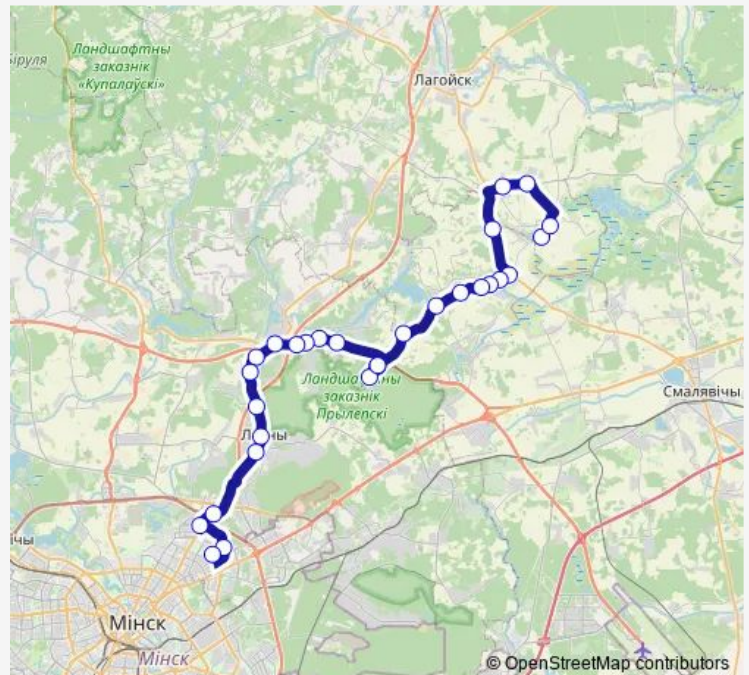

Белья Лужы

Скрыжаванне

Нді

Route schedule

Чарняхоўскі — ДС Славинского (пригород)

Monday	09:30-19:50
Tuesday	09:30-19:50
Wednesday	09:30-19:50
Thursday	09:30-19:50
Friday	09:30-19:50
Saturday	14:40
Sunday	14:40

Route info

Direction: Чарняхоўскі

Stops: 29

Trip Duration: 1 hour 37 min

315 (Минск - Черняховский)

Мар'яліва

пав. на Вярбіцкія

а/г Лясны

Раённая бальніца

Экспацэнтр

Карбышева

ДС Калиновского

ДС Славинского (пригород)

Direction

ДС Славинского (пригород) — Чарняхоўскі

29 stops

Friday 07:55-18:15

Saturday 13:10

Sunday 13:10

Route info

Direction: ДС Славинского (пригород)

Stops: 29

Trip Duration: 1 hour 36 min

Гаішча