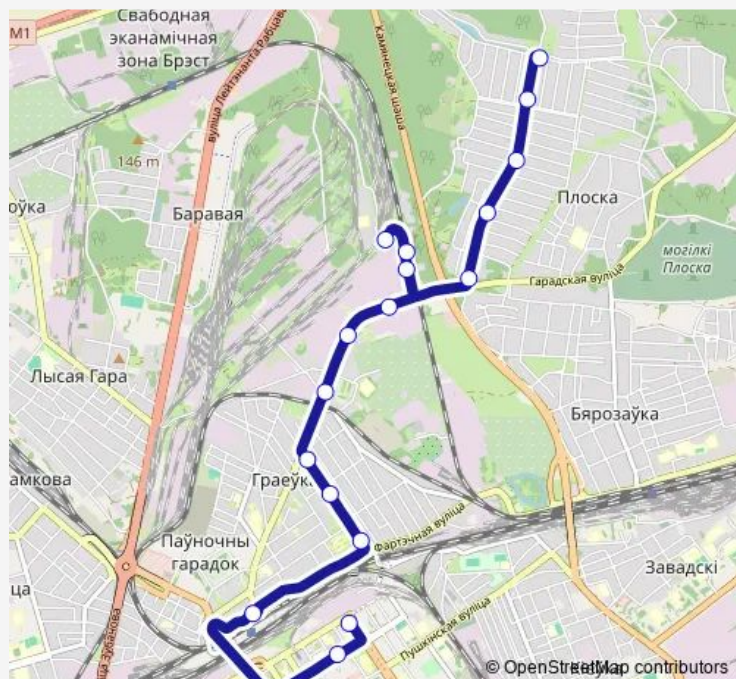

Direction

Завод Газоаппарат (посадка) — Калиновая

18 stops

[Open route schedule](#)

Завод Газоаппарат (посадка)

Центральный рынок

вуліца Адама Міцкевіча

Пригородный вокзал

Брестсельстрой

Городская

Купальская

магазин Северный

Вересковую

Калиновая

Route schedule

Завод Газоаппарат (посадка) — Калиновая

Monday 07:54-19:44

Tuesday 07:54-19:44

Wednesday 07:54-19:44

Thursday 07:54-19:44

Friday 07:54-19:44

Saturday 08:05-17:40

Sunday 08:05-17:40

Route info

Direction: Завод Газоаппарат (посадка)

Stops: 18

Trip Duration: 0 hour 34 min

Direction

Калиновая — Завод Газоаппарат (посадка)

22 stops

[Open route schedule](#)

Калиновая