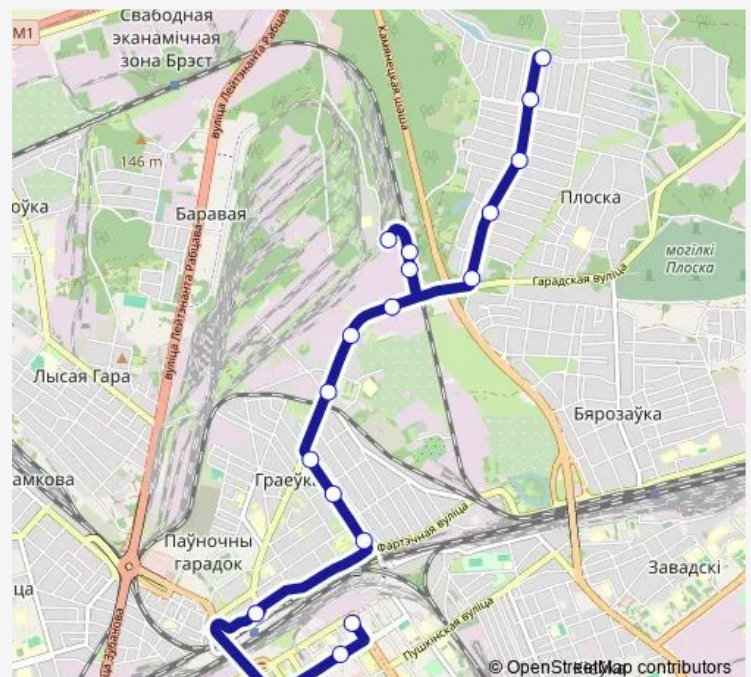

Direction

Завод Газоаппарат (посадка) — Калиновая

18 stops

[Open route schedule](#)

Завод Газоаппарат (посадка)

Центральный рынок

вуліца Адама Міцкевіча

Пригородный вокзал

Брестсельстрой

Городская

Купальская

магазин Северный

Вересковую

Калиновая

Route schedule

Завод Газоаппарат (посадка) — Калиновая

Monday 07:54-19:44

Tuesday 07:54-19:44

Wednesday 07:54-19:44

Thursday 07:54-19:44

Friday 07:54-19:44

Saturday 08:05-17:40

Sunday 08:05-17:40

Route info

Direction: Завод Газоаппарат (посадка)

Stops: 18

Trip Duration: 0 hour 34 min

Direction

Калиновая — Завод Газоаппарат (посадка)

22 stops

[Open route schedule](#)

Калиновая