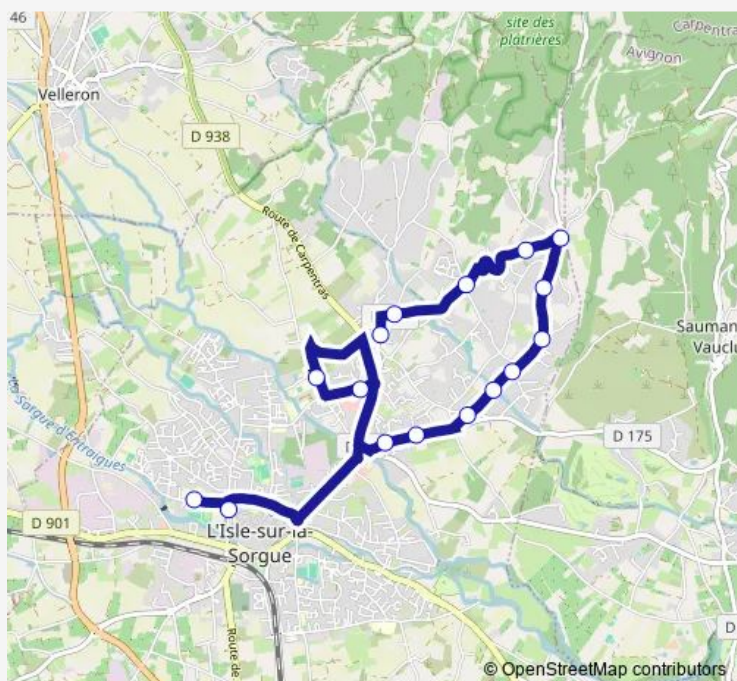

Plan de Saumane

Centre

Galas

Place de la Mairie

Le Rieutord

Petit Palais Centre

### Route info

Direction: Collège Jean Bouin

Stops: 10

Trip Duration: 0 hour 40 min