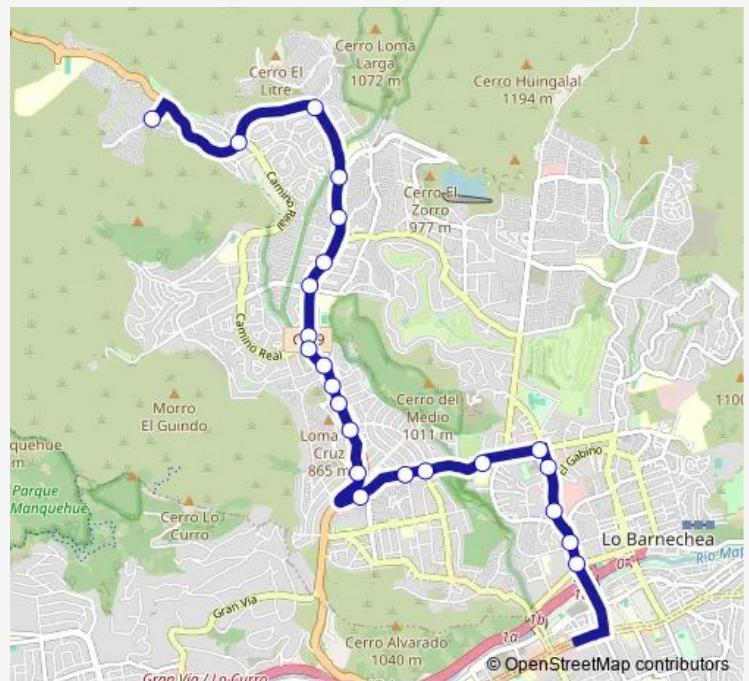

- Pc1098-Paseo Los Bravos / Esq. Cam. Juan Pablo II
- Pc1099-Av. Paseo Pie Andino / Esq. Camino Real
- Pc1101-Av. Paseo Pie Andino / Esq. Paseo Del Santuario
- Pc907-Parada / Rotonda Pie Andino
- Pc908-Camino Los Trapenses / Esq. Pedro Lira Urquieta
- Pc909-Camino Los Trapenses / Esq. Cam. Del Sembrador
- Pc910-Camino Los Trapenses / Esq. Golf De Manquehue
- Pc1094-Camino Los Trapenses / Esq. Camino Real
- Pc769-Parada 3 / Rotonda Caminos Real
- Pc770-Camino Los Trapenses / Esq. Valle De La Unión
- Pc771-Camino Los Trapenses / Esq. Camino Del Monje
- Pc772-Camino Los Trapenses / Esq. Santa Blanca
- Pc773-Camino Los Trapenses / Esq. El Pelero
- Pc774-Camino Los Trapenses / Esq. Av. Alcalde Délano
- Pc941-Av. José Alcalde Délano / Esq. Av. Felipe Cubillos
- Pc775-Av. José Alcalde Délano / Esq. Manuel Guzmán M.
- Pc776-Av. José Alcalde Délano / Esq. Santa Blanca
- Pc777-Av. José Alcalde Délano / Esq. La Higuera
- Pc778-El Rodeo / Esq. Av. La Dehesa
- Pc779-Avenida La Dehesa / Esq. Luis Bascañán
- Pc780-Parada / Portal La Dehesa

**Route schedule**

Pc1098-Paseo Los Bravos / Esq. Cam. Juan Pablo II —  
Pc782-Avenida La Dehesa / Esq. Raúl Labbé

Monday	00:00
Tuesday	00:00
Wednesday	00:00
Thursday	00:00
Friday	00:00
Saturday	00:00
Sunday	00:00

**Route info**

Direction: Pc1098-Paseo Los Bravos / Esq. Cam. Juan Pablo II

Stops: 23

Trip Duration: 0 hour 21 min

**C12 — Camino Juan Pablo II - Cantagallo**

Pc781-Avenida La Dehesa / Esq. El Roble

Pc782-Avenida La Dehesa / Esq. Raúl Labbé

## Direction

Pc616-Avenida Las Condes / Esq. Sn. Fco. De Asís —  
Pc1097-Paseo Los Bravos / Esq. Paseo Entrevalles

24 stops

[Open route schedule](#)

Pc616-Avenida Las Condes / Esq. Sn. Fco. De Asís

Pc423-Camino De Asis / Esq. Escrivá De Balaguer