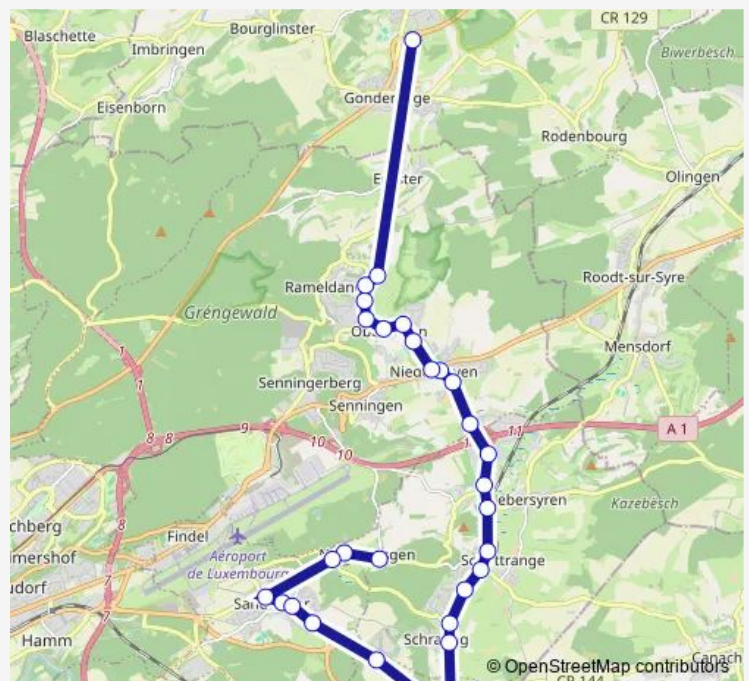

Thursday 07:05-07:30

Friday 07:05-07:30

Saturday —

Sunday —

Route info

Direction: Neuhaeusgen, lewescht Neihaischen

Stops: 30

Trip Duration: 0 hour 39 min

C12

BusMaps

Niederanven, Laach

Niederanven, Op de Wolleken

Oberanven, Routstrach

Oberanven, Fielsenhaus

Oberanven, Schetzel

Oberanven, Rue d'Ernster

Rameldange, Bounert

Rameldange, Rëtsch

JUNGLINSTER, Lënster Lycée

Direction

JUNGLINSTER, Lënster Lycée — Neuhaeusgen, lewescht Neihaischen

29 stops

[Open route schedule](#)

JUNGLINSTER, Lënster Lycée

Route info

Direction: JUNGLINSTER, Lënster Lycée

Stops: 29

Trip Duration: 0 hour 43 min

Sandweiler, Schiltzperdgen

Sandweiler, Kiirch

Neuhaeusgen, Ennescht Neihaischen

Neuhaeusgen, Kiischtewee