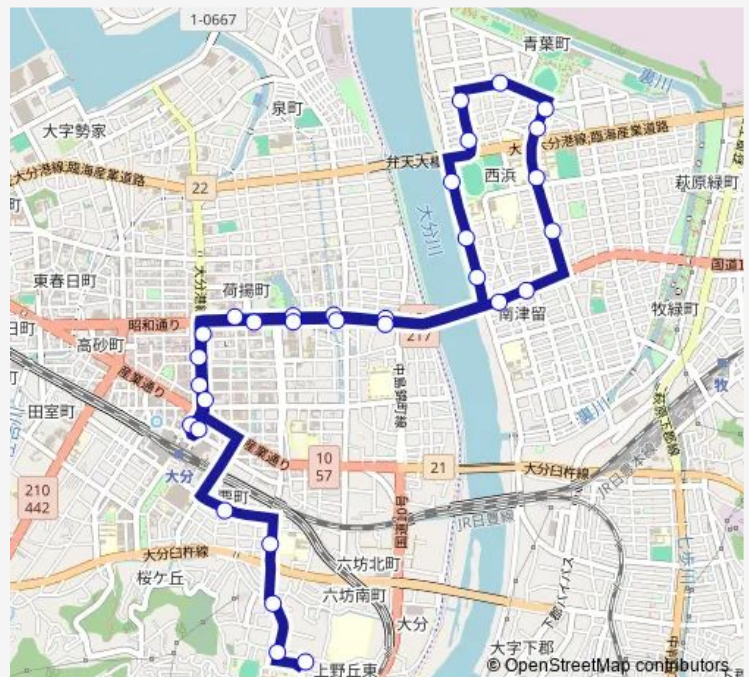

Bus C12 大洲循環線 上野線

[Go to website](#)

Direction

上野 — 大分駅前

31 stops

[Open route schedule](#)

- 上野
- 上野丘高校前
- 上野丘一丁目
- 上野ヶ丘中学校前
- 金池南2丁目
- 大分駅前
- 中央通り⑥
- 竹町赤レンガ通り
- 大分市役所合同新聞社前
- 県庁前
- 城崎
- 舞鶴町
- 舞鶴橋
- 舞鶴高校前
- 競技場前
- 大津町一丁目
- 西新地入口
- 西新地二丁目
- 大洲運動公園前
- 大空団地
- 商業高校前

Route schedule

上野 — 大分駅前

Monday	07:11
Tuesday	07:11
Wednesday	07:11
Thursday	07:11
Friday	07:11
Saturday	—
Sunday	—

Route info

Direction: 上野

Stops: 31

Trip Duration: 0 hour 40 min

■ C12 — 大洲循環線 上野線

中津留一丁目

大分放送前

舞鶴橋

舞鶴町

城崎

県庁前

大分市役所合同新聞社前

竹町