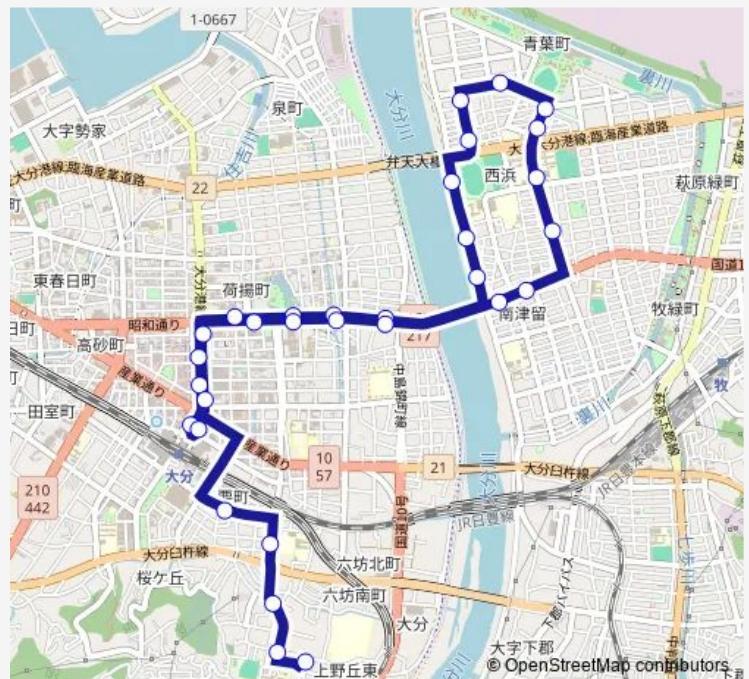

城崎

舞鶴町

舞鶴橋

舞鶴高校前

競技場前

大津町一丁目

西新地入口

西新地二丁目

大洲運動公園前

大空団地

商業高校前

Route schedule

上野 — 大分駅前

Monday 07:11

Tuesday 07:11

Wednesday 07:11

Thursday 07:11

Friday 07:11

Saturday —

Sunday —

Route info

Direction: 上野

Stops: 31

Trip Duration: 0 hour 40 min

■ C12 — 大洲循環線 上野線

中津留一丁目

大分放送前

舞鶴橋

舞鶴町

城崎

県庁前

大分市役所合同新聞社前