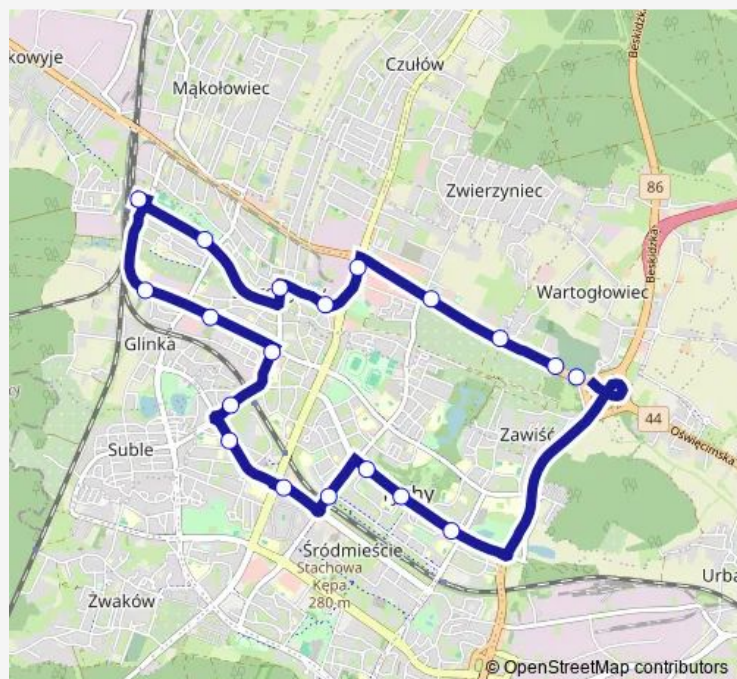

Direction

Wartogłowiec Cmentarz — Wartogłowiec Cmentarz

19 stops

[Open route schedule](#)

Wartogłowiec Cmentarz

Wartogłowiec Jaskrów

Wartogłowiec Czarna Droga

Tychy Browar

Tychy Żwakowska

Tychy Jana Pawła II

Tychy Gen. Grot-Roweckiego

Tychy Niepodległości

Tychy Urząd Miasta

Tychy Tęcza

Wartogłowiec Cmentarz

Route schedule

Route info

Direction: Wartogłowiec Cmentarz

Stops: 19

Trip Duration: 0 hour 34 min

Direction

Wartogłowiec Cmentarz — Tychy Towarowa

22 stops

[Open route schedule](#)