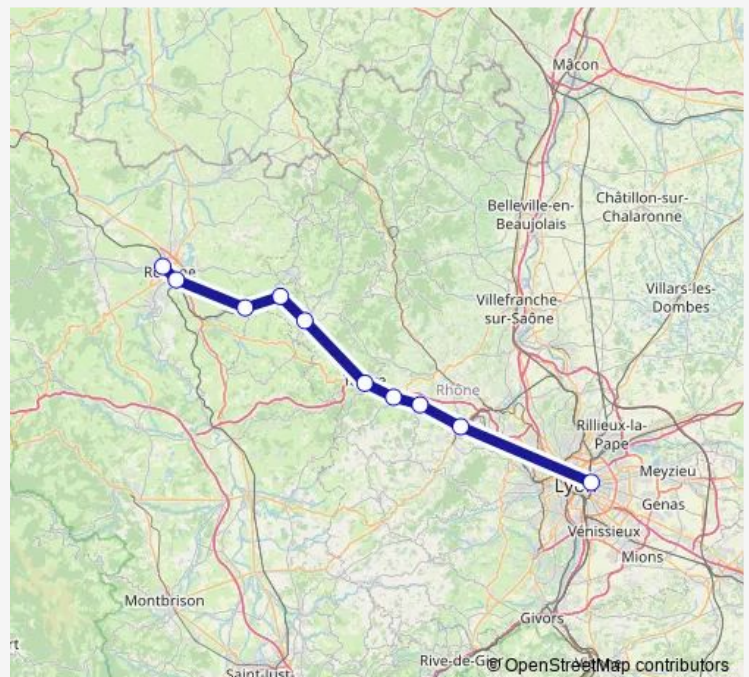

Régny

Saint-Victor - Thizy

Amplepuis

Tarare

Pontcharra - Saint-Forgeux

Saint-Romain-de-Popey

L'Arbresle

Lyon-Part-Dieu Gare Routière

Route schedule

Roanne-Gare-Routière — Lyon-Part-Dieu Gare Routière

Monday 19:45

Tuesday 19:45

Wednesday 19:45

Thursday 19:45

Friday —

Saturday —

Sunday 19:45

Route info

Direction: Roanne-Gare-Routière

Stops: 10

Trip Duration: 2 hour 15 min

■ C12

BusMaps

Direction

Lyon-Part-Dieu Gare Routière — Roanne-Gare-Routière

5 stops

[Open route schedule](#)

Lyon-Part-Dieu Gare Routière

L'Arbresle

Tarare

Amplepuis

Roanne-Gare-Routière