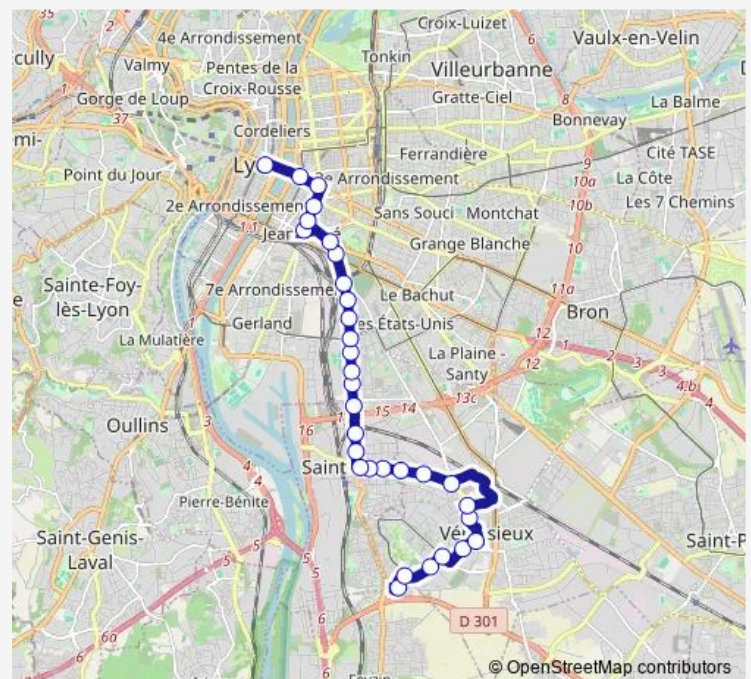

### Route info

Direction: Bellecour A. Poncet

Stops: 32

Trip Duration: 0 hour 54 min

C12 — Bellecour Le Viste -> Hôp. Feyzin Vénissieux

Péri - Picard

HLM République

Vénissieux Marronniers