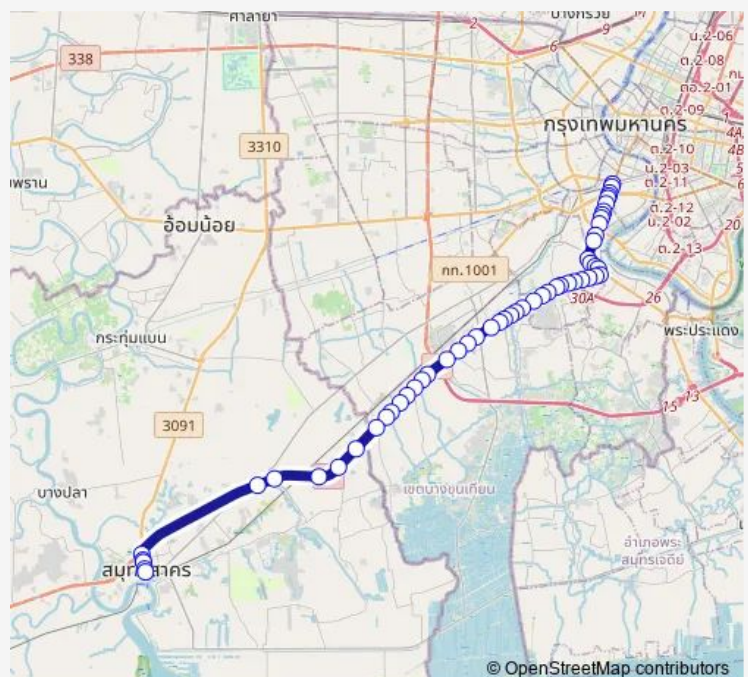

วัดโพธิ์แก้ว;Wat Pho Kaew

หมู่บ้านแอสเทราไพรด์;Asterapride Village

สำนักงานเขตจอมทอง;Chom Thong District Office

Route schedule

จุดขึ้นลง;visual stop — จุดขึ้นลง;visual stop

Monday	00:00
Tuesday	00:00
Wednesday	00:00
Thursday	00:00
Friday	00:00
Saturday	00:00
Sunday	00:00

Route info

Direction: จุดขึ้นลง;visual stop

Stops: 55

Trip Duration: 1 hour 21 min

ตลาดโอเอ;Oe Market

พระราม 2 ซอย 21;Rama 2 Soi 21

ถนนพุทธบูชา;Phuttha Bucha Road

เดอะนิชไอดี พระราม 2;The Niche ID Rama 2