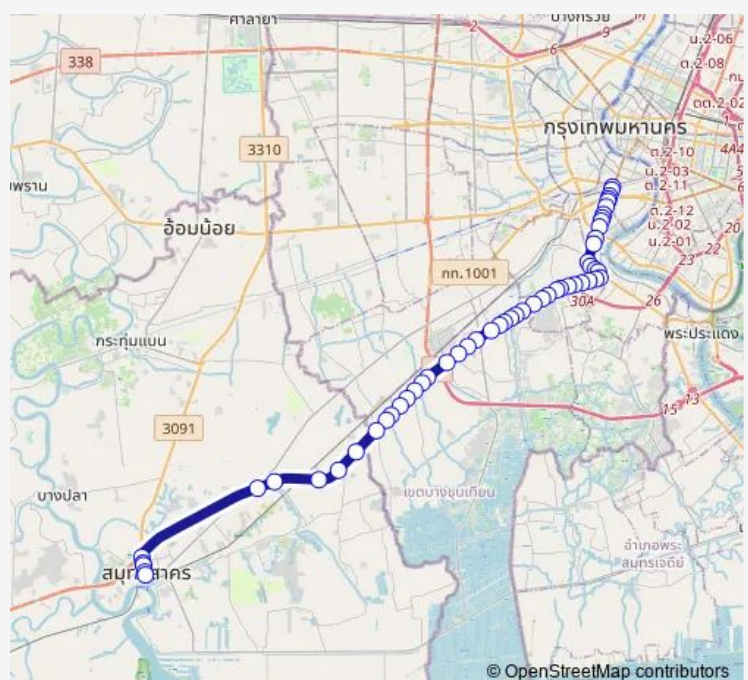

วัดโพธิ์แก้ว;Wat Pho Kaew

หมู่บ้านแอสเทราไพร์ด;Asterapride Village

สำนักงานเขตจอมทอง;Chom Thong District Office

Route schedule

จุดขึ้นลง;visual stop — จุดขึ้นลง;visual stop

| | |
|-----------|-------|
| Monday | 00:00 |
| Tuesday | 00:00 |
| Wednesday | 00:00 |
| Thursday | 00:00 |
| Friday | 00:00 |
| Saturday | 00:00 |
| Sunday | 00:00 |

Route info

Direction: จุดขึ้นลง;visual stop

Stops: 55

Trip Duration: 1 hour 21 min

ต.127 — ช่วงวงเวียนใหญ่ - สมุทรสาคร;Wongwian Yai - Samutsakhon

ตลาดโอเอ;Oe Market

พระราม 2 ซอย 21;Rama 2 Soi 21

ถนนพุทธบูชา;Phuttha Bucha Road