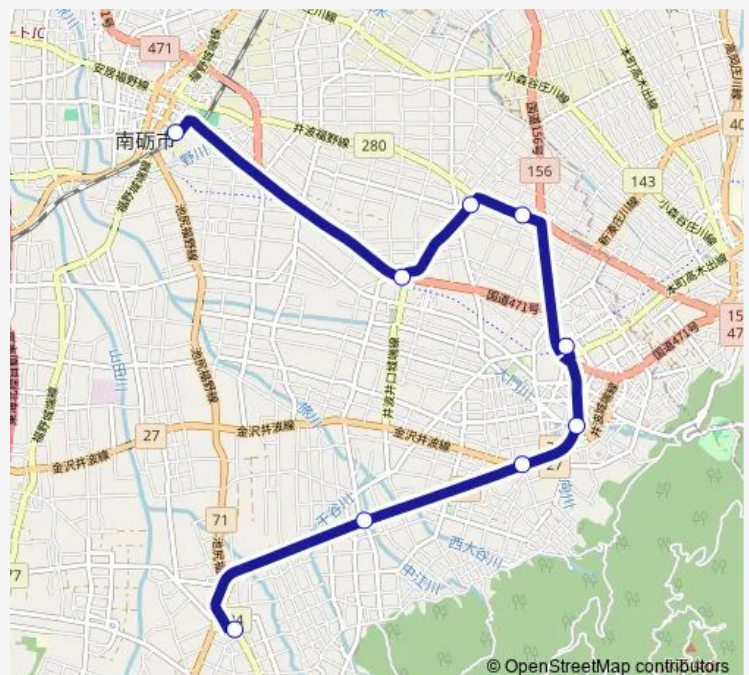

### Direction

井口市民センター — Jr福野駅

9 stops

[Open route schedule](#)

井口市民センター

沖

五領島 ( 旧ja南山見支店 )

瑞泉寺前交通広場

### Route schedule

井口市民センター — Jr福野駅

Monday 06:20

Tuesday 06:20

Wednesday 06:20

Thursday 06:20

Friday 06:20

Saturday —

### Route info

Direction: 井口市民センター

Stops: 9

Trip Duration: 0 hour 23 min

■ 福野・井波・井口循環線 ( 左回り・高瀬神社前経由 )  
— 福野・井波・井口循環線

福野・井波・井口循環線（左回り・高瀬神社前経由） Bus time schedules and route maps are available in an offline PDF at [busmaps.com](https://busmaps.com). Use the [busmaps.com](https://busmaps.com) website to see live bus times, train schedule or subway schedule, and step-by-step directions for all public transit in Fukumitsu