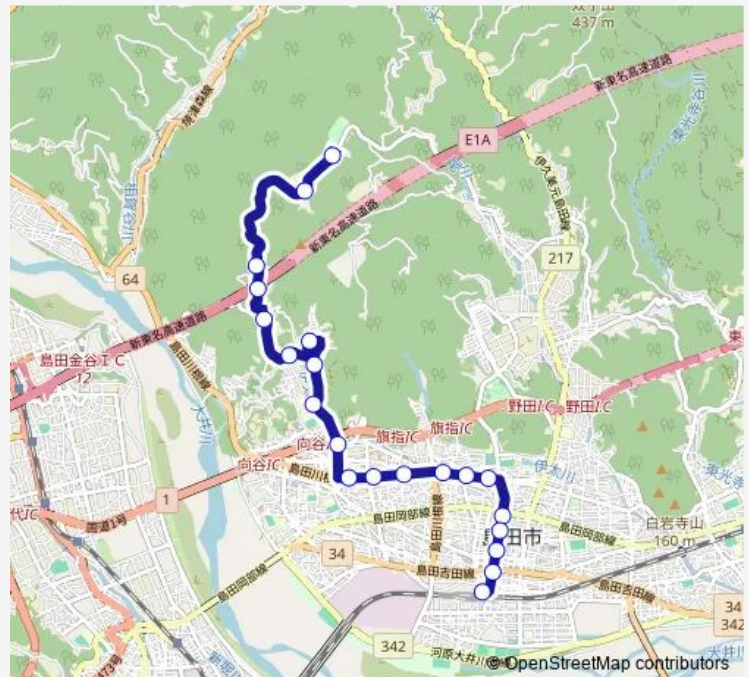

Direction

島田駅 北口 1 番のりば — 伊太和里の湯

21 stops

[Open route schedule](#)

島田駅 北口 1 番のりば

本通三丁目

幸町

市役所西

Saturday 07:50-19:20

Sunday 07:50-19:20

Route info

Direction: 島田駅 北口 1 番のりば

Stops: 21

Trip Duration: 0 hour 27 min

Direction

伊太和里の湯 — 島田駅 北口 1 番のりば

21 stops

[Open route schedule](#)

伊太和里の湯

田代環境プラザ

玉雲寺西

上伊太公会堂

上伊太下

小山田橋

Route info

Direction: 伊太和里の湯

Stops: 21

Trip Duration: 0 hour 26 min

田代の郷温泉線 Bus time schedules and route maps are available in an offline PDF at busmaps.com. Use the busmaps.com website to see live bus times, train schedule or subway schedule, and step-by-step directions for all public transit in Shimada