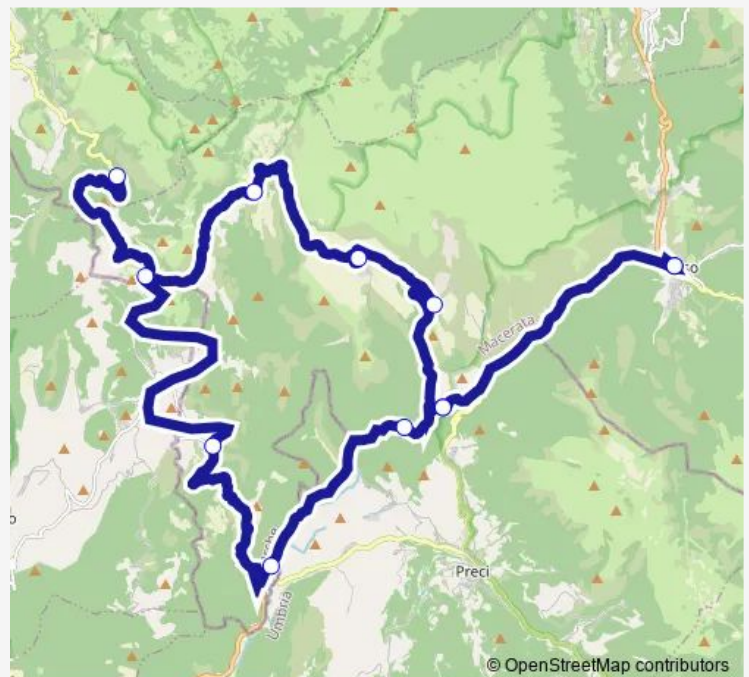

Pievetorina - Casavecchia EX S.S.209 - 2

Pievetorina Localita Casavecchia

Pievetorina Localita Casavecchia EX S.S.

Pievetorina - Casavecchia EX S.S.209 - 2

Pievetorina Localita Capriglia

Caspreano (Bivio)

Pievetorina - Roti EX S.S.209

Pievetorina EX S.S.209

Pievetorina

Pievetorina EX S.S.209 - 1

Pievetorina - EX S.S.209

Route schedule

Visso — Macerata Terminal

Monday	06:55
Tuesday	06:55
Wednesday	06:55
Thursday	06:55
Friday	06:55
Saturday	06:55
Sunday	—

Route info

Direction: Visso

Stops: 72

Trip Duration: 1 hour 55 min

■ Terni - Visso - Macerata

Maddalena (Zona Artigianale)

Maddalena - Motel Agip

Camerino - Localita Pontelatrave