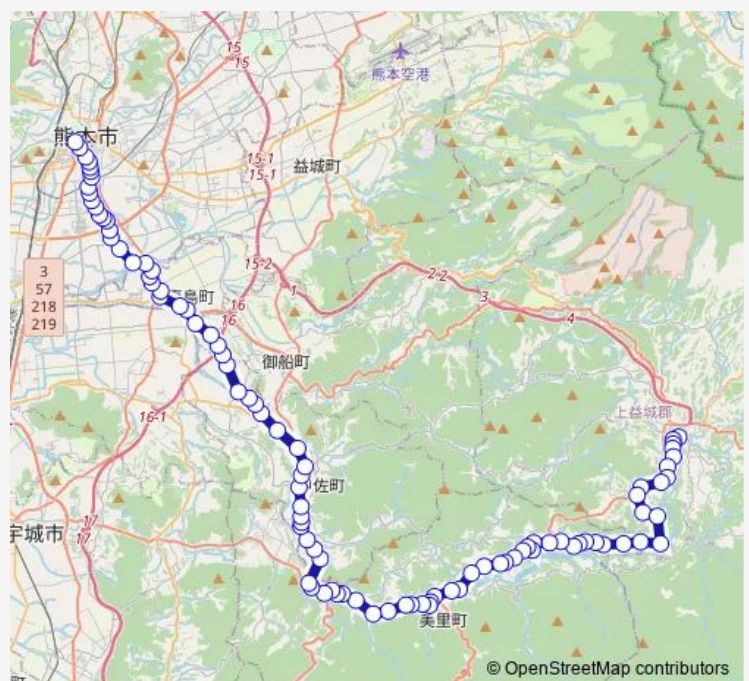

勢井入口

勢井

興正寺

Route schedule

浜町 — 桜町バスターミナル

Monday 07:15-16:45

Tuesday 07:15-16:45

Wednesday 07:15-16:45

Thursday 07:15-16:45

Friday 07:15-16:45

Saturday —

Sunday —

Route info

Direction: 浜町

Stops: 95

Trip Duration: 2 hour 19 min

■ M4-3 : 浜町→内大臣→辺場→イオン→田迎→桜町バスターミナル

岩上

金木

三本松 (美里)

三本松郵便局前

水上

家族旅行村東入口

内園

家族旅行村西入口

峠原

霊台橋

学園前

内山 (美里)

耳取

砥用・学校前

砥用五反田