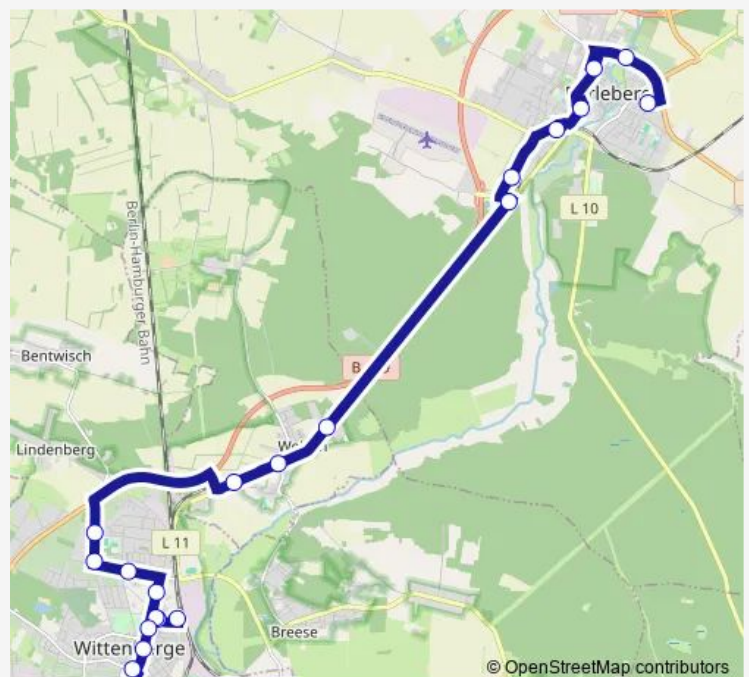

Wittenberge, Auguststr.

Wittenberge, Zob

Wittenberge, Ölmühle

Route schedule

Perleberg, Krankenhaus — Wittenberge, Süd

Monday 05:11-19:00

Tuesday 05:11-19:00

Wednesday 05:11-19:00

Thursday 05:11-19:00

Friday 05:11-19:00

Saturday 09:03-17:03

Sunday 09:03-17:03

Route info

Direction: Perleberg, Krankenhaus

Stops: 23

Trip Duration: 0 hour 38 min

■ 945

BusMaps

Wittenberge, Wilsnacker Str.

Wittenberge, Süd

Direction

Perleberg, Krankenhaus — Perleberg, Zob

5 stops

[Open route schedule](#)

Tuesday 13:03-15:03

Wednesday 13:03-15:03

Thursday 13:03-15:03

Friday 13:03-15:03

Saturday —

Sunday —

Route info

Direction: Perleberg, Krankenhaus