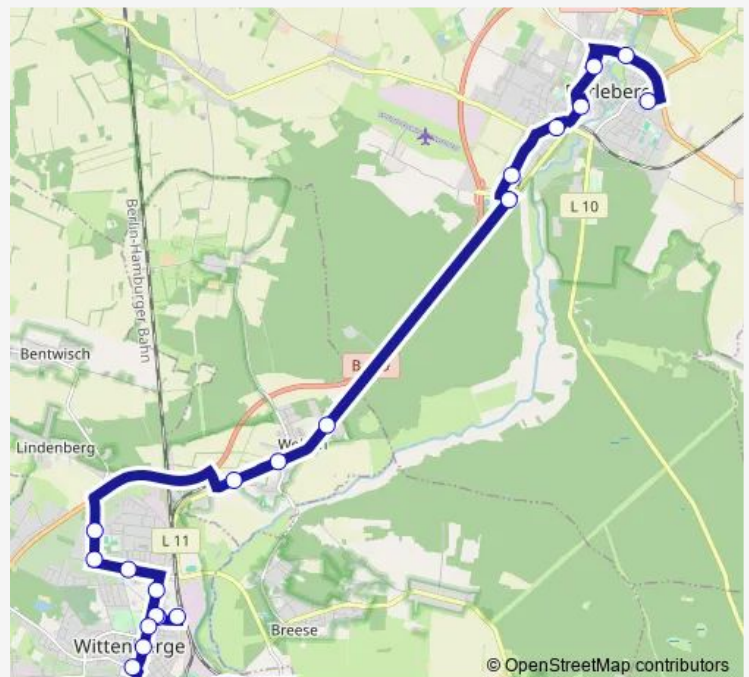

Wittenberge, Auguststr.

Wittenberge, Zob

Wittenberge, Ölmühle

Route schedule

Perleberg, Krankenhaus — Wittenberge, Süd

Monday 05:11-19:00

Tuesday 05:11-19:00

Wednesday 05:11-19:00

Thursday 05:11-19:00

Friday 05:11-19:00

Saturday 09:03-17:03

Sunday 09:03-17:03

Route info

Direction: Perleberg, Krankenhaus

Stops: 23

Trip Duration: 0 hour 38 min

■ 945

BusMaps

Wittenberge, Wilsnacker Str.

Wittenberge, Süd

Direction

Perleberg, Krankenhaus — Perleberg, Zob

5 stops

[Open route schedule](#)

Tuesday 13:03-15:03

Wednesday 13:03-15:03

Thursday 13:03-15:03

Friday 13:03-15:03

Saturday —

Sunday —

Route info

Direction: Perleberg, Krankenhaus