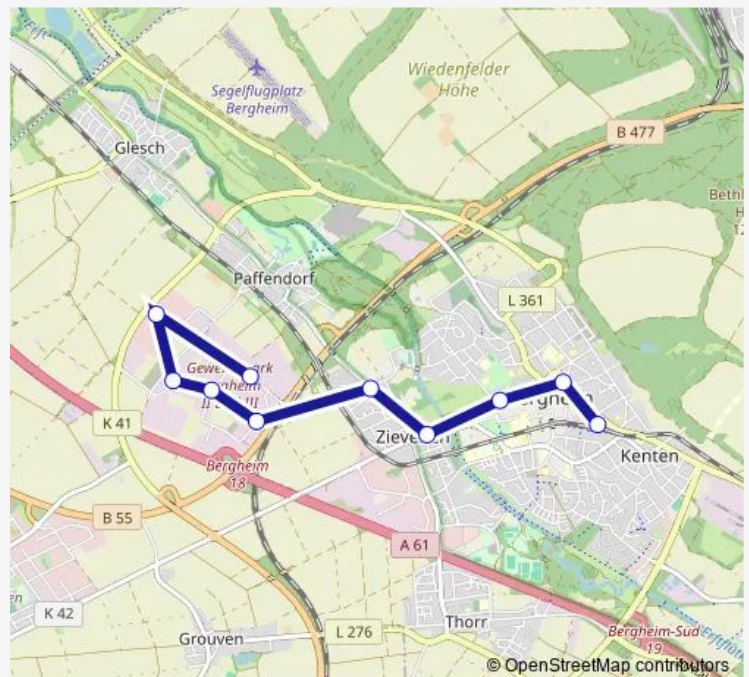

Bergheim Paffendorf Willy-Messerschmitt-Str.

Bergheim Zieverich Zievericher Mühle

Bergheim Zieverich Aachener Str.

Bergheim Am Knöchelsdamm

Bergheim Rathaus

Bergheim Bf

Route schedule

Bergheim Paffendorf Kopernikusstr. — Bergheim Bf

Monday 12:07-23:07

Tuesday 12:07-23:07

Wednesday 12:07-23:07

Thursday 12:07-23:07

Friday 12:07-23:07

Saturday —

Sunday —

Route info

Direction: Bergheim Paffendorf Kopernikusstr.

Stops: 10

Trip Duration: 0 hour 18 min

Direction

Bergheim Bf — Bergheim Paffendorf Willy-Messerschmitt-Str.

10 stops

[Open route schedule](#)

Bergheim Bf

Thursday 06:19-14:19

Friday 06:19-14:19

Saturday —

Sunday —

Route info

Direction: Bergheim Bf

Stops: 10

Trip Duration: 0 hour 17 min