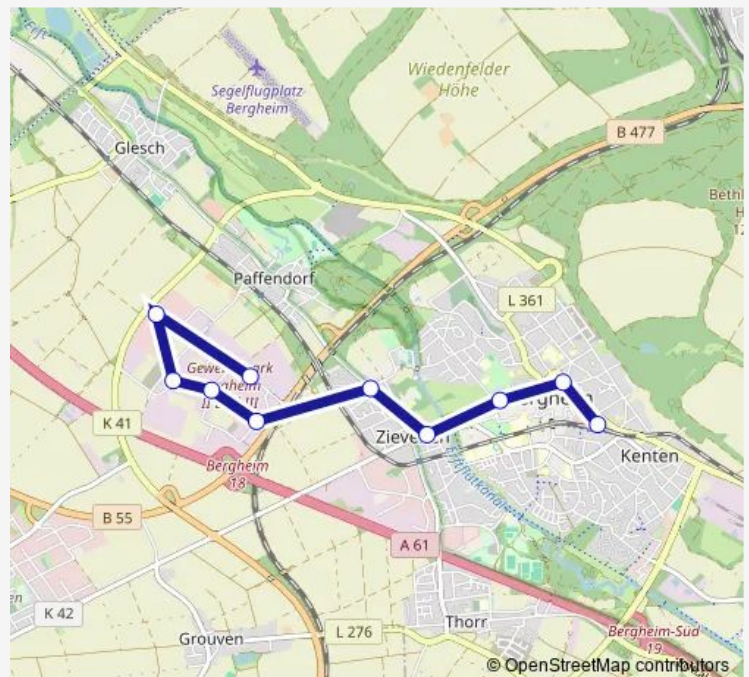

Direction

Bergheim Paffendorf Kopernikusstr. — Bergheim Bf

10 stops

[Open route schedule](#)

Bergheim Paffendorf Kopernikusstr.

Bergheim Paffendorf TK-Maxx

Bergheim Paffendorf Friedrich-Bessel-Str.

Bergheim Paffendorf Walter-Gropius-Str.

Bergheim Paffendorf Willy-Messerschmitt-Str.

Bergheim Zieverich Zievericher Mühle

Bergheim Zieverich Aachener Str.

Bergheim Am Knöchelsdamm

Bergheim Rathaus

Bergheim Bf

Route schedule

Bergheim Paffendorf Kopernikusstr. — Bergheim Bf

Monday 12:07-23:07

Tuesday —

Wednesday —

Thursday 12:07-23:07

Friday 12:07-23:07

Saturday —

Sunday —

Route info

Direction: Bergheim Paffendorf Kopernikusstr.

Stops: 10

Trip Duration: 0 hour 18 min

Direction

Bergheim Bf — Bergheim Paffendorf Willy-Messerschmitt-Str.

10 stops

[Open route schedule](#)

Bergheim Bf