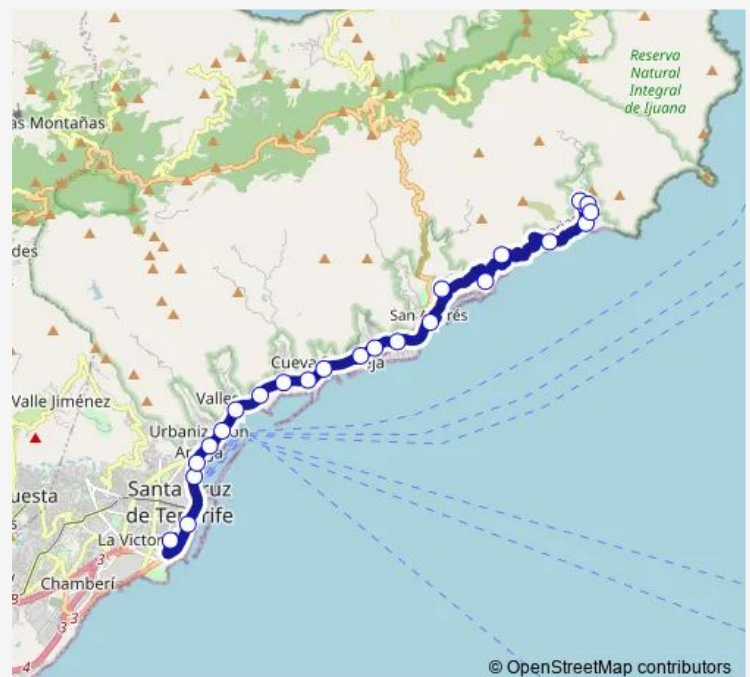

Direction

Igueste DE SAN Andres — Intercambiador Sta.Cruz

24 stops

[Open route schedule](#)

Igueste DE SAN Andres

EL Cascajo

LA Cruz

ERA Vieja

Capri

Balayo

Playa LAS Gaviotas

Mirador

SAN José DEL Suculum

SAN Andrés

Instituto Oceanográfico

Dársena Pesquera

Saturday 11:30-21:30

Sunday 11:30-21:30

Route info

Direction: Igueste DE SAN Andres

Stops: 24

Trip Duration: 0 hour 43 min

945 — Santa Cruz - SAN Andres - Igueste DE SAN Andrés

Plaza DE España

Plaza DE Europa

Intercambiador Sta.Cruz

Direction

Intercambiador Sta.Cruz — Igueste DE SAN Andres

24 stops

[Open route schedule](#)

Intercambiador Sta.Cruz

Hacienda