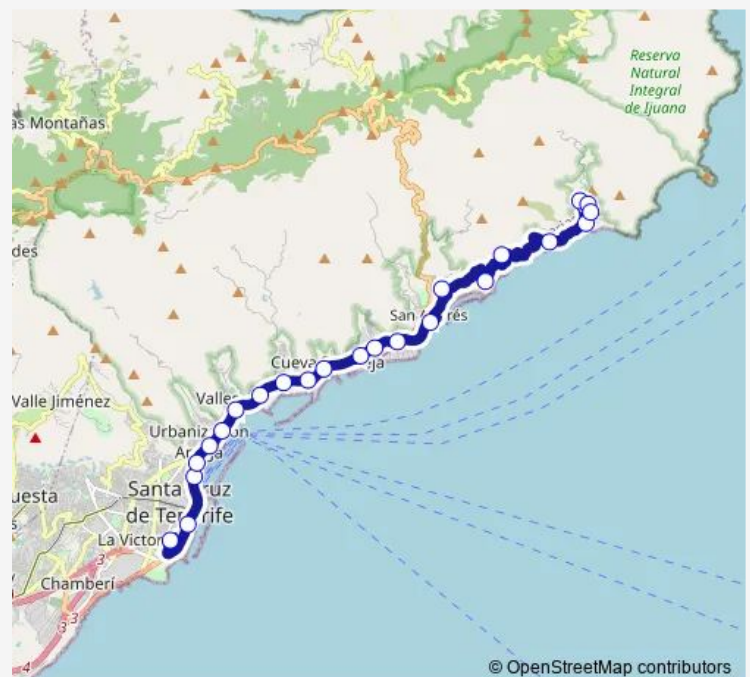

Direction

Igueste DE SAN Andres — Intercambiador Sta.Cruz

24 stops

[Open route schedule](#)

Igueste DE SAN Andres

EL Cascajo

LA Cruz

ERA Vieja

Capri

Balayo

Playa LAS Gaviotas

Mirador

SAN José DEL Suculum

SAN Andrés

Instituto Oceanográfico

Dársena Pesquera

Saturday 11:30-21:30

Sunday 11:30-21:30

Route info

Direction: Igueste DE SAN Andres

Stops: 24

Trip Duration: 0 hour 40 min

945 — Santa Cruz - SAN Andres - Igueste DE SAN Andrés

Plaza DE España

Plaza DE Europa

Intercambiador Sta.Cruz

Direction

Intercambiador Sta.Cruz — Igueste DE SAN Andres

24 stops

[Open route schedule](#)

Intercambiador Sta.Cruz

Hacienda