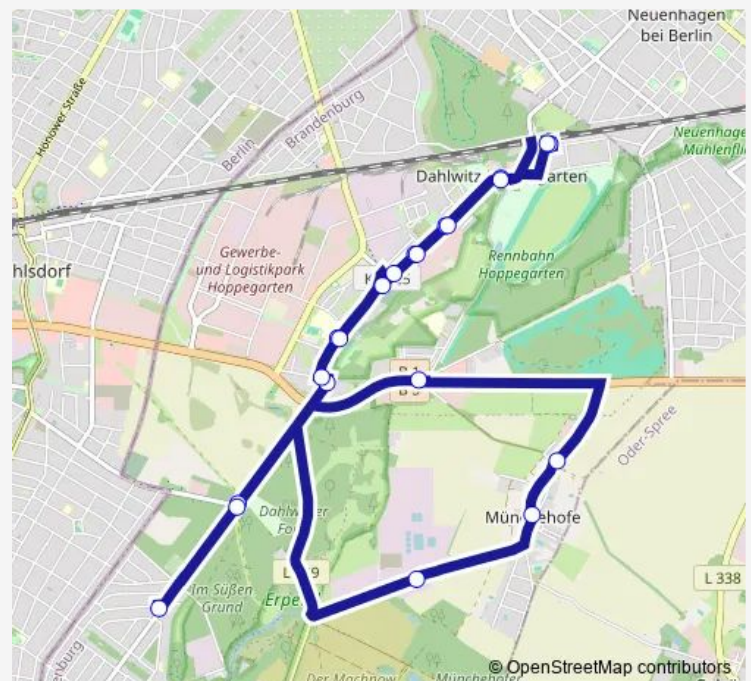

Münchehofe (bei Dahlwitz-Hoppegarten), Klärwerk

Münchehofe (bei Dahlwitz-Hoppegarten)

Münchehofe (bei Dahlwitz-Hoppegarten), Dorfstr.

Hoppegarten, Sonniges Eck

Hoppegarten, Breitscheidstr.

Hoppegarten, Schule

Hoppegarten, Friedhof

Hoppegarten, Bergstr.

Hoppegarten, Einkaufscenter

Hoppegarten, Gemeinde

S Hoppegarten

Route schedule

S Hoppegarten — S Hoppegarten

Monday 20:05

Tuesday 20:05

Wednesday 20:05

Thursday 20:05

Friday 20:05

Saturday —

Sunday —

Route info

Direction: S Hoppegarten

Stops: 21

Trip Duration: 0 hour 38 min

945

Direction

S Hoppegarten — S Hoppegarten

21 stops

[Open route schedule](#)

S Hoppegarten