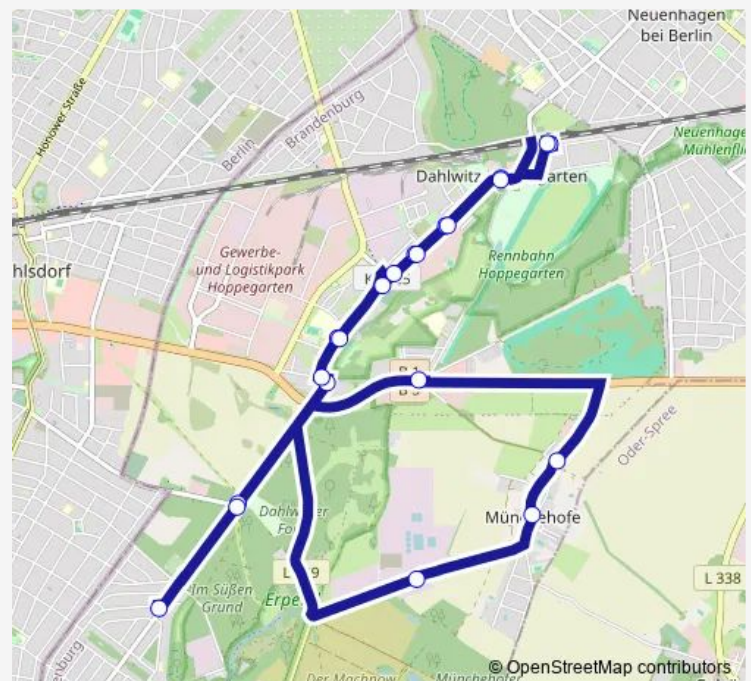

Münchehofe (bei Dahlwitz-Hoppegarten), Klärwerk

Münchehofe (bei Dahlwitz-Hoppegarten)

Münchehofe (bei Dahlwitz-Hoppegarten), Dorfstr.

Hoppegarten, Sonniges Eck

Hoppegarten, Breitscheidstr.

Hoppegarten, Schule

Hoppegarten, Friedhof

Hoppegarten, Bergstr.

Hoppegarten, Einkaufscenter

Hoppegarten, Gemeinde

S Hoppegarten

Route schedule

S Hoppegarten — S Hoppegarten

Monday 20:05

Tuesday 20:05

Wednesday 20:05

Thursday 20:05

Friday 20:05

Saturday —

Sunday —

Route info

Direction: S Hoppegarten

Stops: 21

Trip Duration: 0 hour 38 min

945

BusMaps

Direction

S Hoppegarten — S Hoppegarten

21 stops

[Open route schedule](#)