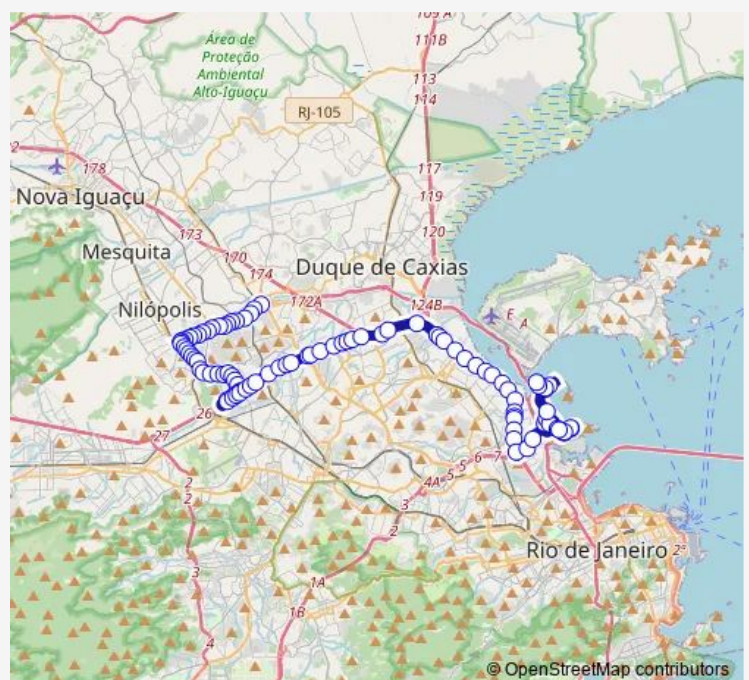

Nazareth

José Lourenço

Estação Anchieta : Norte

Tomás Edison

Route schedule

Ponto Final: Pavuna : Judite Guerra (Linha 399) — Terminal de Integração da Ufrj : Plat. A

Monday 04:00-21:20

Tuesday 04:00-21:20

Wednesday 04:00-21:20

Thursday 04:00-21:20

Friday 04:00-21:20

Saturday 05:00-19:40

Sunday 05:00-18:20

Route info

Direction: Ponto Final: Pavuna : Judite Guerra (Linha 399)

Stops: 94

Trip Duration: 1 hour 24 min

945 — Pavuna - Terminal Fundão

Vila Deocleciano Ramos

Tapuia

Luís Vidal

Sargento Rêgo

Genova

Lôbo