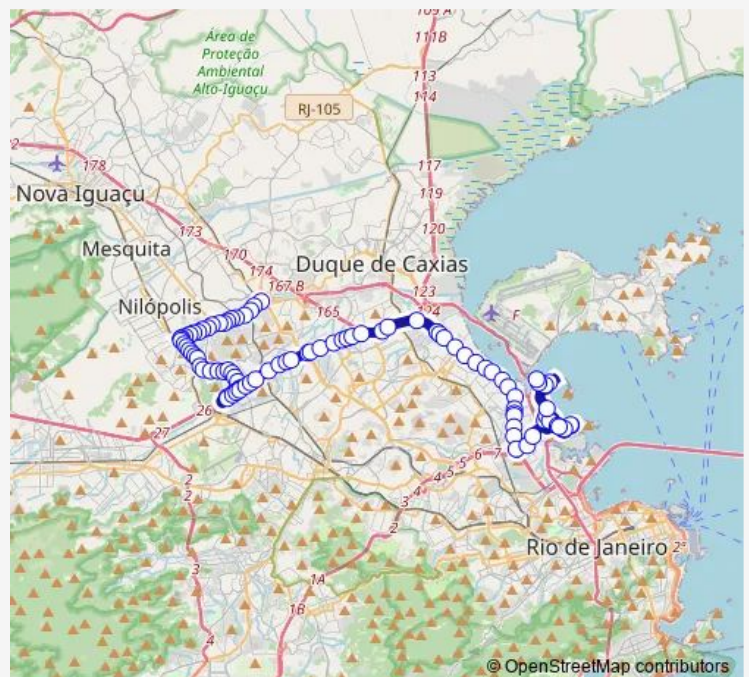

Nazareth

José Lourenço

Estação Anchieta : Norte

Tomás Edison

Route schedule

Ponto Final: Pavuna : Judite Guerra (Linha 399) — Terminal de Integração da Ufrj : Plat. A

Monday 04:00-21:20

Tuesday 04:00-21:20

Wednesday 04:00-21:20

Thursday 04:00-21:20

Friday 04:00-21:20

Saturday 05:00-19:40

Sunday 05:00-18:20

Route info

Direction: Ponto Final: Pavuna : Judite Guerra (Linha 399)

Stops: 94

Trip Duration: 1 hour 19 min

945 — Pavuna - Terminal Fundão

Vila Deocleciano Ramos

Tapuia

Luís Vidal

Sargento Rêgo

Genova

Lôbo