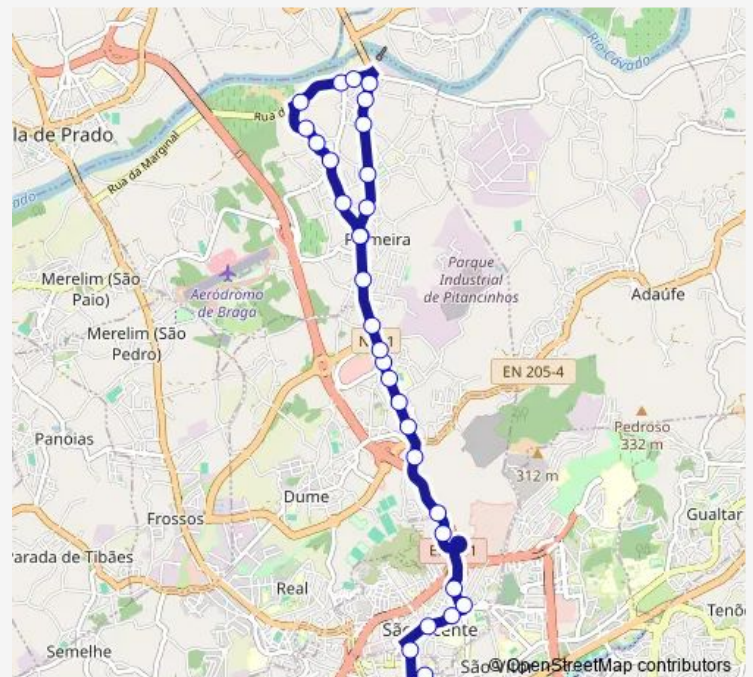

Bus 945 Avenida Central - Ponte do Bico

[Go to website](#)

Direction

Central Iv — Cávado Viii (Limite 2/1)

30 stops

[Open route schedule](#)

Central Iv

A Herculano (Penedos)

Thursday —

Friday 23:30

Saturday —

Sunday —

Route info

Direction: Central Iv

Stops: 30

Trip Duration: 0 hour 30 min

945 — Avenida Central - Ponte do Bico

BusMaps

Marginal III (Quinta Dos Ingleses)

Marginal Ii

Ponte do Bico (Marginal I)

Cávado Xiii (Ponte do Bico)

Cávado Xii

Cávado XI (Senhor do Rio)