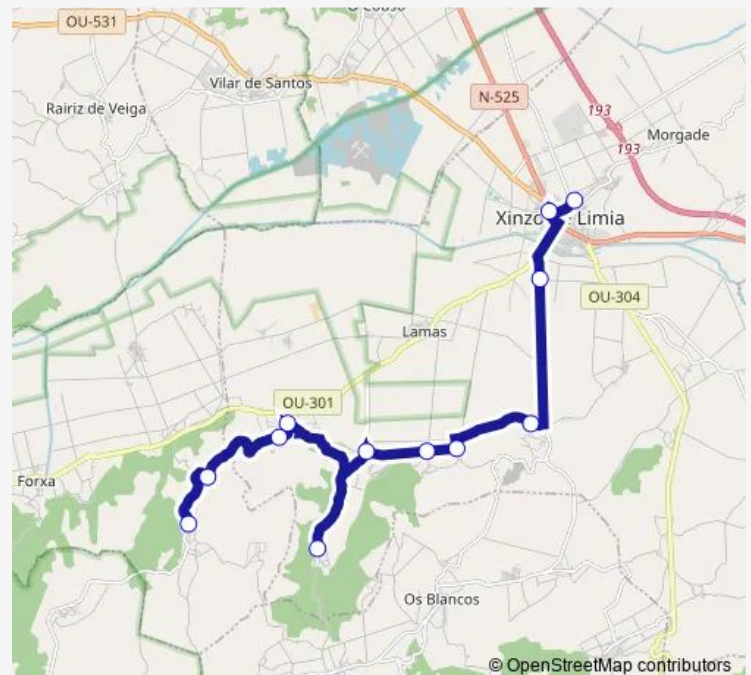

Bus Xg611029 San Mamede (estrada)-Ceip Carlos Casares

[Go to website](#)

Direction

Ceip Carlos Casares — SAN Mamede (Estrada)

12 stops

[Open route schedule](#)

- Ceip Carlos Casares
- Xinzo De Limia E.A.
- Estrada Xinzo - Blancos (
- Parada Ribeira-B.Requeixo
- Gudes (Marquesiña - Cruce
- Guntimil (Marquesiña)
- Mosteiro DE Ribeira (Marq
- Cima DE Ribeira (Pobo)
- Ganade (Estremadoiro) cru
- Ganade 2 (Marquesiña So)
- Soutelo (Marquesiña AO La
- SAN Mamede (Estrada)

Route schedule

Ceip Carlos Casares — SAN Mamede (Estrada)

Monday	15:30
Tuesday	15:30
Wednesday	15:30
Thursday	15:30
Friday	15:30
Saturday	—
Sunday	—

Route info

Direction: Ceip Carlos Casares

Stops: 12

Trip Duration: 0 hour 29 min

■ Xg611029 — San Mamede (estrada)-Ceip Carlos Casares

Direction

SAN Mamede (Estrada) — Ceip Carlos Casares

12 stops

[Open route schedule](#)

SAN Mamede (Estrada)

Soutelo (Marquesiña AO La

Ganade 2 (Marquesiña So)

Ganade (Estremadoiro) cru

Cima DE Ribeira (Pobo)

Mosteiro DE Ribeira (Marq

Guntimil (Marquesiña)

Gudes (Marquesiña - Cruce

Parada Ribeira-B.Requeixo

Estrada Xinzo - Blancos (

Xinzo De Limia E.A.