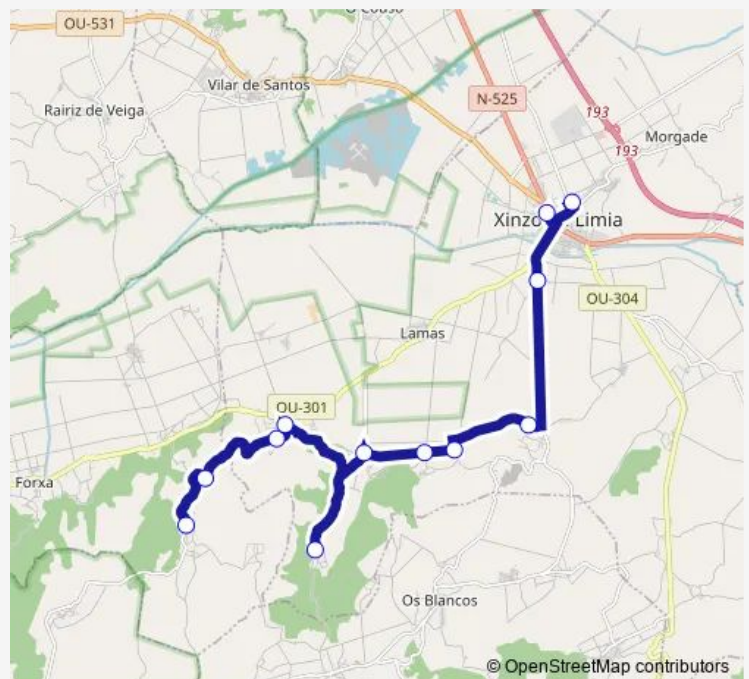

Bus XG611029 San Mamede (estrada)-Ceip Carlos Casares

[Go to website](#)

Direction

Ceip Carlos Casares — SAN Mamede (Estrada)

12 stops

[Open route schedule](#)

- Ceip Carlos Casares
- Xinzo De Limia E.A.
- Estrada Xinzo - Blancos (
- Parada Ribeira-B.Requeixo
- Gudes (Marquesiña - Cruce
- Guntimil (Marquesiña)
- Mosteiro DE Ribeira (Marq
- Cima DE Ribeira (Pobo)
- Ganade (Estremadoiro) cru
- Ganade 2 (Marquesiña So)
- Soutelo (Marquesiña AO La
- SAN Mamede (Estrada)

Route schedule

Ceip Carlos Casares — SAN Mamede (Estrada)

Monday	15:30
Tuesday	15:30
Wednesday	15:30
Thursday	15:30
Friday	15:30
Saturday	—
Sunday	—

Route info

Direction: Ceip Carlos Casares

Stops: 12

Trip Duration: 0 hour 29 min

■ XG611029 — San Mamede (estrada)-Ceip Carlos Casares

Direction

SAN Mamede (Estrada) — Ceip Carlos Casares

12 stops

[Open route schedule](#)

SAN Mamede (Estrada)

Soutelo (Marquesiña AO La

Ganade 2 (Marquesiña So)

Ganade (Estremadoiro) cru

Cima DE Ribeira (Pobo)

Mosteiro DE Ribeira (Marq

Guntimil (Marquesiña)

Gudes (Marquesiña - Cruce

Parada Ribeira-B.Requeixo

Estrada Xinzo - Blancos (

Xinzo De Limia E.A.