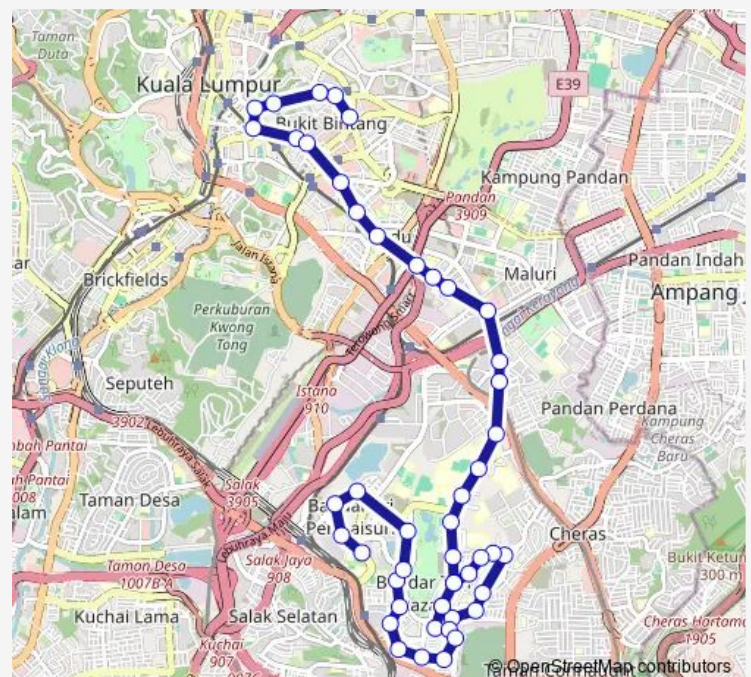

### Route schedule

Hsbc Bukit Bintang, Jalan Sultan Ismail — Petronas, Jalan Sri Permaisuri

Monday 06:00

Tuesday 06:00

Wednesday 06:00

Thursday 06:00

Friday 06:00

Saturday 06:00

### Route info

Direction: Hsbc Bukit Bintang, Jalan Sultan Ismail

Stops: 48

Trip Duration: 17 hour 0 min

U45 — Bandar Tun Razak

Pusat Belia Antarabangsa (1), Jalan Yaacob Latiff

Pusat Latihan Dbkl, Jalan Yaacob Latiff