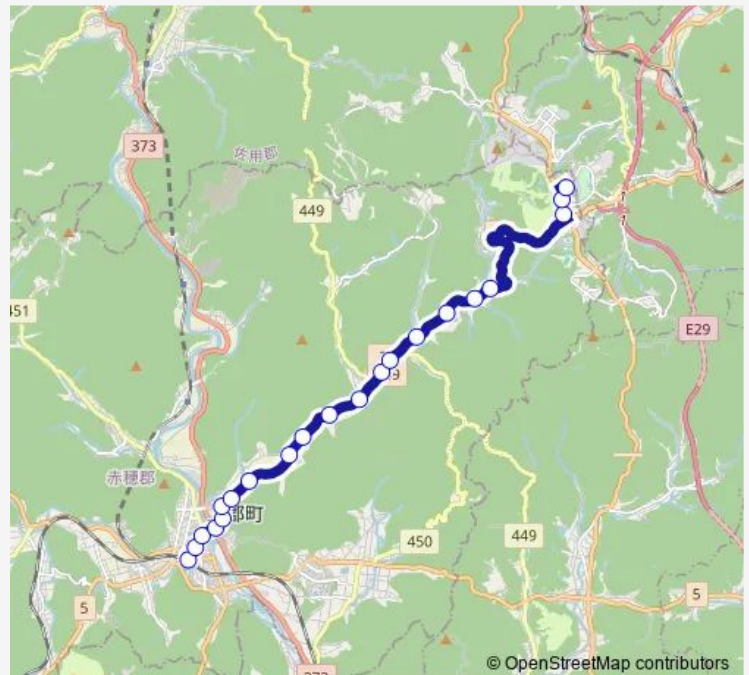

上郡駅 — 光都バスセンター

Monday	06:52-20:30
Tuesday	06:52-20:30
Wednesday	06:52-20:30
Thursday	06:52-20:30
Friday	06:52-20:30
Saturday	06:52-20:30
Sunday	—

Route info

Direction: 上郡駅

Stops: 21

Trip Duration: 0 hour 21 min

Direction

光都バスセンター — 上郡駅

21 stops

[Open route schedule](#)

光都バスセンター

芝生広場

テクノ中央

金出地

戸谷宮前

野尻

稗田

鞍居

中村口

野桑

鯉ヶ谷

小山東口