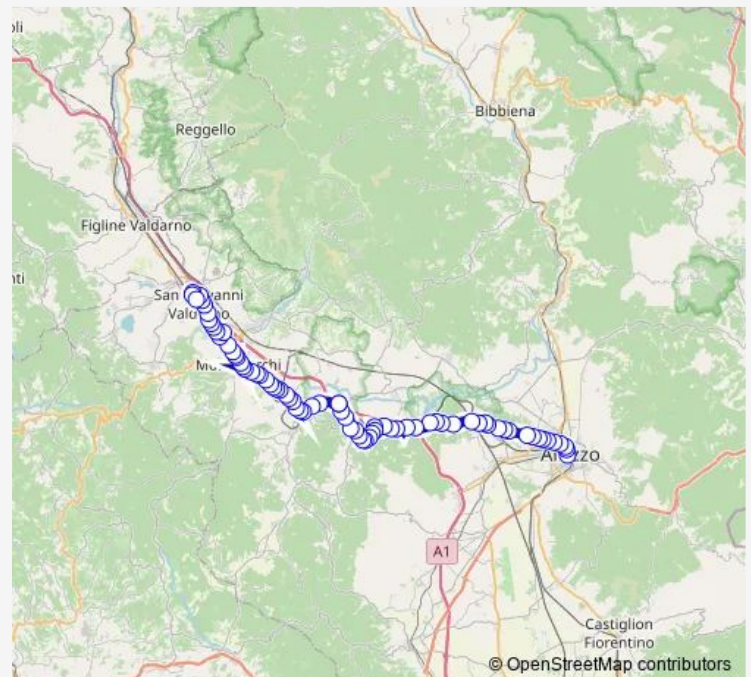

### Route schedule

(Tmp) Vecchia Autostazione Montevarchi — Arezzo Terminal

Monday	—
Tuesday	12:18
Wednesday	—
Thursday	—
Friday	—
Saturday	—
Sunday	—

### Route info

Direction: (Tmp) Vecchia Autostazione Montevarchi

Stops: 64

Trip Duration: 0 hour 55 min

Bv. Migliarina

Casa Cantoniera

Loc. Malafrasca Nc.147

Montalto Stazione